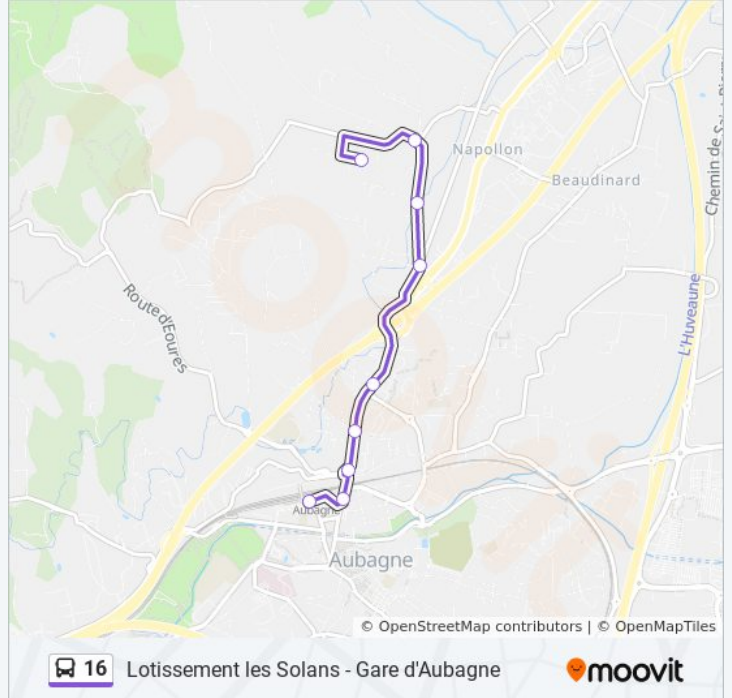

Utilisez l'application Moovit pour trouver la station de la ligne 16 de bus la plus proche et savoir quand la prochaine ligne 16 de bus arrive.

Direction: Gare

8 arrêts

[VOIR LES HORAIRES DE LA LIGNE](#)

Lotissement Des Solans

Les 4 Chemins

La Martisèle

Les Solans

Pin Vert

Val Pré

Route D'Eoures

Gare D'Aubagne

Informations de la ligne 16 de bus**Direction:** Gare**Arrêts:** 8**Durée du Trajet:** 10 min**Récapitulatif de la ligne:**

Direction: Lotissement Des Solans

8 arrêts

[VOIR LES HORAIRES DE LA LIGNE](#)

Gare D'Aubagne