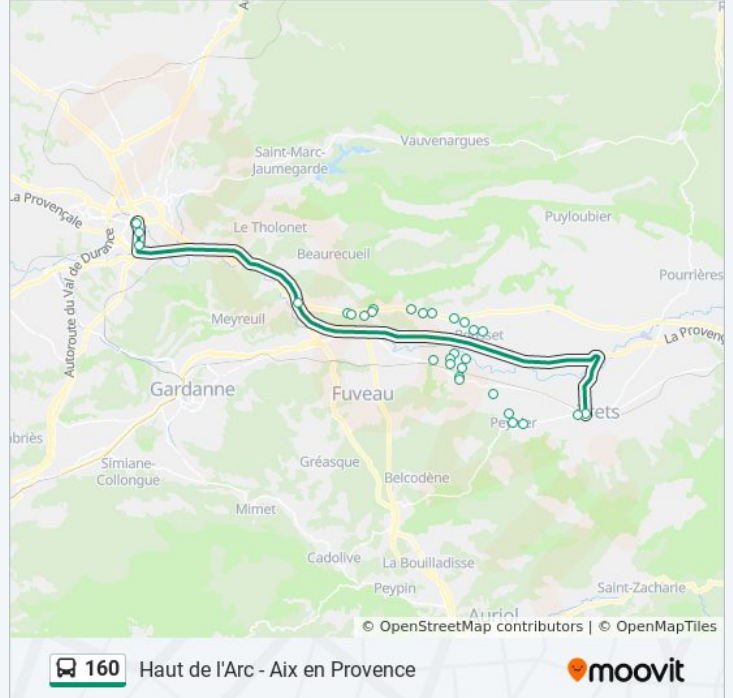

Utilisez l'application Moovit pour trouver la station de la ligne 160 de bus la plus proche et savoir quand la prochaine ligne 160 de bus arrive.

Direction: Aix-En-Provence

30 arrêts

[VOIR LES HORAIRES DE LA LIGNE](#)

Les Ribas

Les Bannettes

La Geinette

La Gavotte

La Tuilerie

Horaires de la ligne 160 de bus

Horaires de l'itinéraire Aix-En-Provence:

| | |
|----------|---------------|
| lundi | 06:00 - 21:30 |
| mardi | 06:00 - 21:30 |
| mercredi | 06:00 - 21:30 |
| jeudi | 06:00 - 21:30 |
| vendredi | 06:00 - 21:30 |
| samedi | 06:30 - 19:30 |
| dimanche | 07:40 - 19:05 |

Informations de la ligne 160 de bus**Direction:** Aix-En-Provence**Arrêts:** 30**Durée du Trajet:** 50 min**Récapitulatif de la ligne:**

Village
 Ecole
 Arsène Sari
 La Cardeline
 La Cardeline N7
 Barlatier
 La Beauvalle
 Sous Préfecture
 Gare Routière Quai 04

Direction: Trets

32 arrêts

[VOIR LES HORAIRES DE LA LIGNE](#)

Gare Routière Quai 04
 Sous Préfecture
 La Beauvalle
 Coton Rouge
 Saint Benoît
 Beausoleil
 Barlatier
 La Cardeline
 Arsène Sari
 Ecole
 Village
 La Tuilerie
 La Gavotte
 La Geinette
 Les Bannettes
 Les Ribas
 Peisson
 Les Ecoles