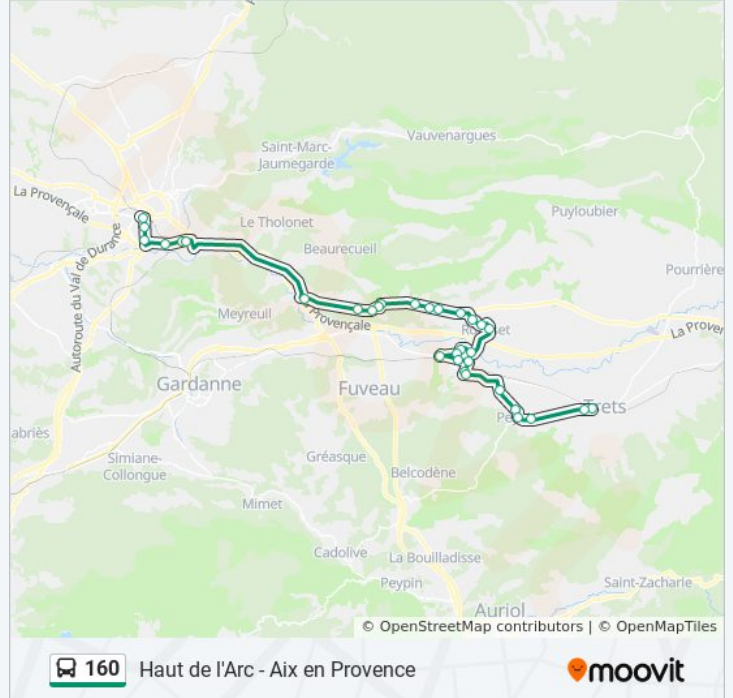

Villevieille

Victoire

La Marnière

La Plaine

Perroy

Imbert

Vacher

La Corneirelle

Le Vieux Moulin

Le Lavoir

Le Village

La Lecque

Le Vallat

Pôle D'Echanges Quai 4

Les horaires et trajets sur une carte de la ligne 160 de bus sont disponibles dans un fichier PDF hors-ligne sur moovitapp.com. Utilisez le [Appli Moovit](#) pour voir les horaires de bus, train ou métro en temps réel, ainsi que les instructions étape par étape pour tous les transports publics à Marseille.

[À propos de Moovit](#) • [Solutions MaaS](#) • [Pays disponibles](#) • [Communauté Moovit](#)

© 2024 Moovit - Tous droits réservés

**Consultez les horaires
d'arrivée en direct**