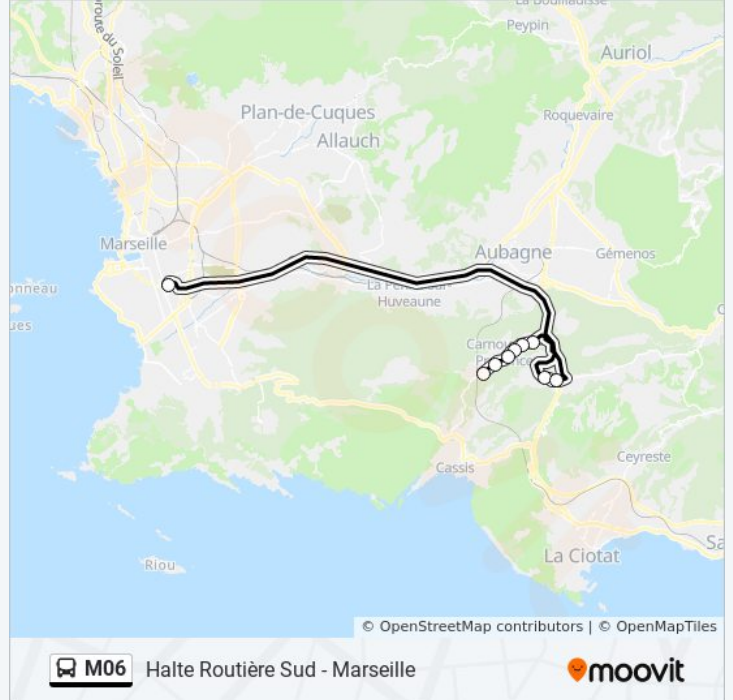

Utilisez l'application Moovit pour trouver la station de la ligne M06 de bus la plus proche et savoir quand la prochaine ligne M06 de bus arrive.

Direction: Carpiagne - Carnoux-En-Provence

10 arrêts

[VOIR LES HORAIRES DE LA LIGNE](#)

Arrêts: 10

Durée du Trajet: 43 min

Récapitulatif de la ligne:

Direction: Halte Routière Sud - Marseille

9 arrêts

[VOIR LES HORAIRES DE LA LIGNE](#)

Le Stade
 Panorama
 Notre Dame D'Afrique
 Mont Fleuri
 Lou Caïre
 Les Barles
 La Crèche
 Hôtel De Ville
 Halte Routière Sud

Horaires de la ligne M06 de bus

Horaires de l'itinéraire Halte Routière Sud - Marseille:

lundi	06:40 - 07:47
mardi	06:40 - 07:47
mercredi	06:40 - 07:47
jeudi	06:40 - 07:47
vendredi	06:40 - 07:47
samedi	Pas Opérationnel
dimanche	Pas Opérationnel

Informations de la ligne M06 de bus

Direction: Halte Routière Sud - Marseille

Arrêts: 9

Durée du Trajet: 39 min

Récapitulatif de la ligne:

Les horaires et trajets sur une carte de la ligne M06 de bus sont disponibles dans un fichier PDF hors-ligne sur moovitapp.com. Utilisez le [Appli Moovit](#) pour voir les horaires de bus, train ou métro en temps réel, ainsi que les instructions étape par étape pour tous les transports publics à Marseille.