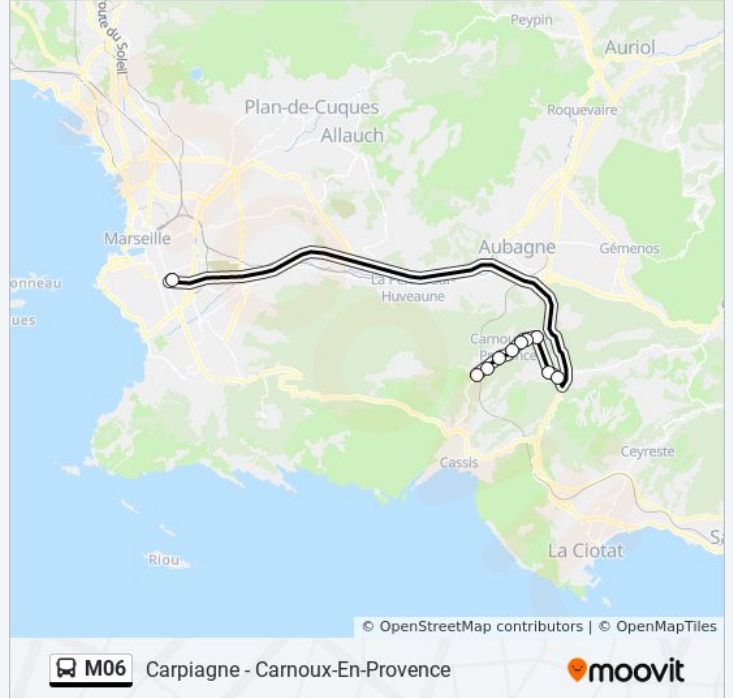

Utilisez l'application Moovit pour trouver la station de la ligne M06 de bus la plus proche et savoir quand la prochaine ligne M06 de bus arrive.

Direction: Carpiagne - Carnoux-En-Provence

10 arrêts

[VOIR LES HORAIRES DE LA LIGNE](#)

Halte Routière Sud
Ghirardelli
La Crèche
Les Barles
Lou Caïre
Mont Fleuri
Notre Dame D'Afrique
Panorama
Le Stade
Carpiagne

Horaires de la ligne M06 de bus

Horaires de l'itinéraire Carpiagne - Carnoux-En-Provence:

lundi	17:30 - 18:00
mardi	17:30 - 18:00
mercredi	17:30 - 18:00
jeudi	17:30 - 18:00
vendredi	17:30 - 18:00
samedi	Pas Opérationnel
dimanche	Pas Opérationnel

Informations de la ligne M06 de bus

Direction: Carpiagne - Carnoux-En-Provence

Arrêts: 10

Durée du Trajet: 43 min

Récapitulatif de la ligne:

Direction: Halte Routière Sud - Marseille

9 arrêts

[VOIR LES HORAIRES DE LA LIGNE](#)

Le Stade
 Panorama
 Notre Dame D'Afrique
 Mont Fleuri
 Lou Caïre
 Les Barles
 La Crèche
 Hôtel De Ville
 Halte Routière Sud