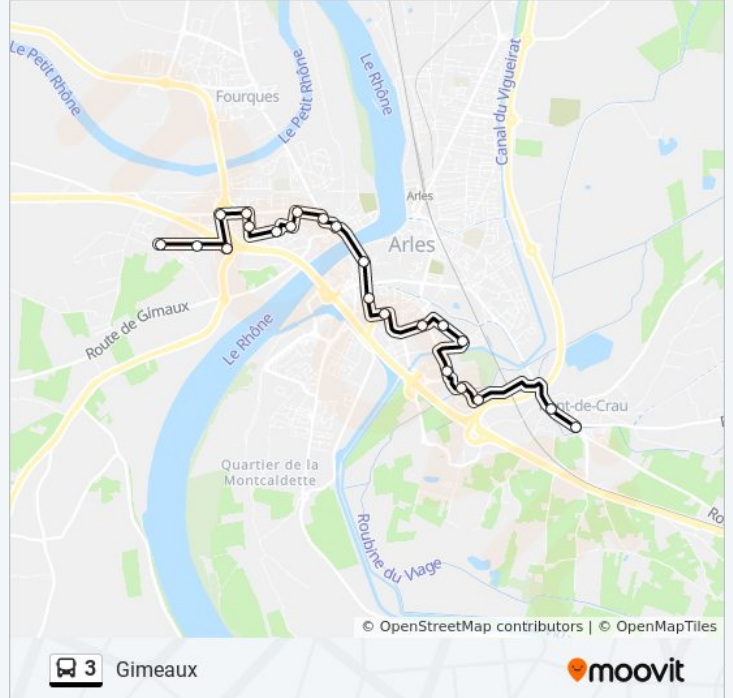

Gimeaux

Téléchargez

La ligne 3 de bus (Gimeaux) a 2 itinéraires. Pour les jours de la semaine, les heures de service sont:

(1) Gimeaux: 06:45 - 19:05(2) La Crau: 07:00 - 19:00

Utilisez l'application Moovit pour trouver la station de la ligne 3 de bus la plus proche et savoir quand la prochaine ligne 3 de bus arrive.

Direction: Gimeaux

23 arrêts

[VOIR LES HORAIRES DE LA LIGNE](#)

La Crau
Arcades
Vallée Des Baux
Avenue Des Arches
Vigueirat
Cc L' Aurélienne
York
Jouhaux
Foch
Victor Basch
Gabriel Péri
Antonelle
Camargue
Brossolette
Dragées
Eyglument
Galliéni
Xvieme Corps
Saladelles
Prêcheurs
Pôle Santé

Informations de la ligne 3 de bus**Direction:** Gimeaux**Arrêts:** 23**Durée du Trajet:** 28 min**Récapitulatif de la ligne:**

Cfa

Gimeaux

Direction: La Crau

21 arrêts

[VOIR LES HORAIRES DE LA LIGNE](#)

Gimeaux

Informations de la ligne 3 de bus

Direction: La Crau

Arrêts: 21

Durée du Trajet: 30 min

Récapitulatif de la ligne:

Vallée Des Baux

Arcades

La Crau