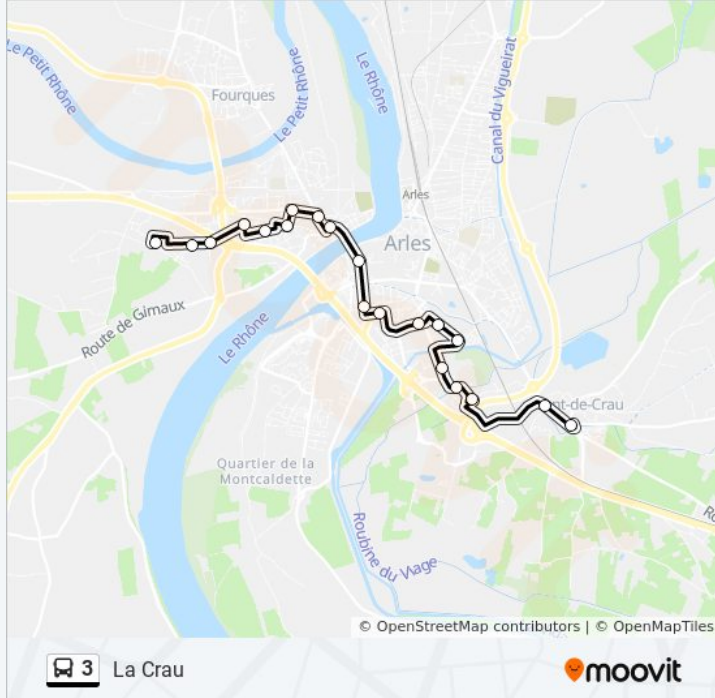

Direction: Gimeaux

23 arrêts

[VOIR LES HORAIRES DE LA LIGNE](#)

La Crau
Arcades
Vallée Des Baux
Avenue Des Arches
Vigueirat
Cc L' Aurélienne
York
Jouhaux
Foch
Victor Basch
Gabriel Péri
Antonelle
Camargue
Brossolette
Dragées
Eyglument
Galliéni
Xvieme Corps
Saladelles
Prêcheurs
Pôle Santé

Informations de la ligne 3 de bus**Direction:** Gimeaux**Arrêts:** 23**Durée du Trajet:** 28 min**Récapitulatif de la ligne:**

Cfa

Gimeaux

Direction: La Crau

21 arrêts

[VOIR LES HORAIRES DE LA LIGNE](#)

Gimeaux

Avenue Des Arches

Horaires de la ligne 3 de bus

Horaires de l'itinéraire La Crau:

lundi	07:00 - 19:00
mardi	07:00 - 19:00
mercredi	07:00 - 19:00
jeudi	07:00 - 19:00
vendredi	07:00 - 19:00
samedi	07:00 - 19:00
dimanche	07:00 - 19:00

Informations de la ligne 3 de bus

Direction: La Crau

Arrêts: 21

Durée du Trajet: 30 min

Récapitulatif de la ligne:

Vallée Des Baux

Arcades

La Crau