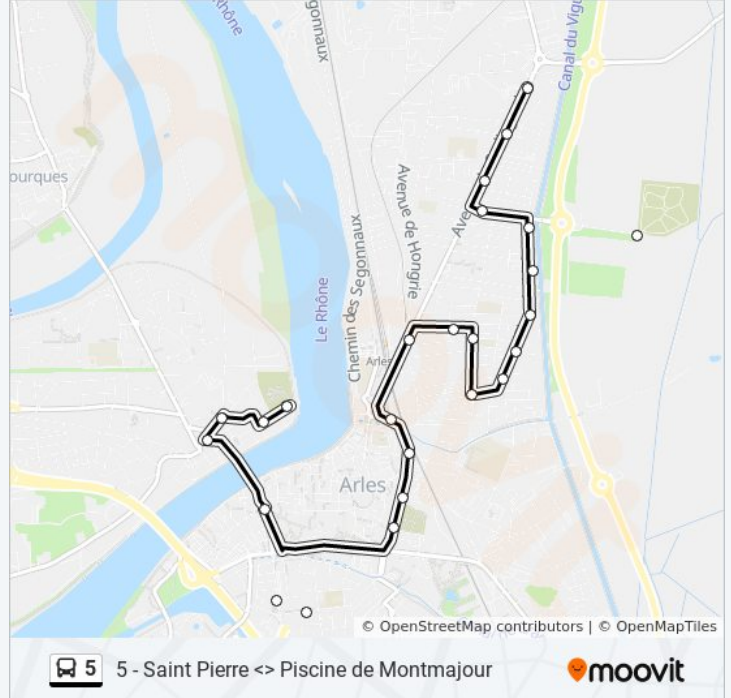

Utilisez l'application Moovit pour trouver la station de la ligne 5 de bus la plus proche et savoir quand la prochaine ligne 5 de bus arrive.

Direction: Piscine Montmajour

25 arrêts

[VOIR LES HORAIRES DE LA LIGNE](#)

Horaires de la ligne 5 de bus

Horaires de l'itinéraire Piscine Montmajour:

lundi	08:00 - 18:00
mardi	08:00 - 18:00
mercredi	08:00 - 18:00
jeudi	08:00 - 18:00
vendredi	08:00 - 18:00
samedi	08:00 - 18:00
dimanche	08:00 - 18:00

Informations de la ligne 5 de bus**Direction:** Piscine Montmajour**Arrêts:** 25**Durée du Trajet:** 21 min**Récapitulatif de la ligne:**

Truchet

Lamour

Jou

Piscine Montmajour

Direction: St Pierre

25 arrêts

[VOIR LES HORAIRES DE LA LIGNE](#)

Piscine Montmajour

Jou

Lamour

Truchet

9 Collines

Ribot

Héritier