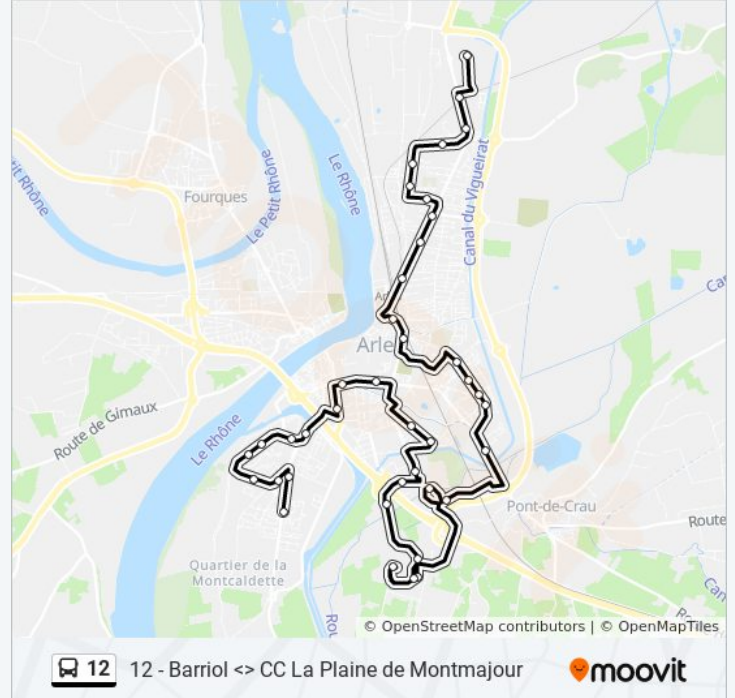

Vallès

Wisbech

La Genouillade

Hermite

Vallée Des Baux

Avenue Des Arches

Vigueirat

Le Lac

**Informations de la ligne 12 de bus****Direction:** Barriol**Arrêts:** 40**Durée du Trajet:** 43 min**Récapitulatif de la ligne:**

Hôpital

Le Lac

Le Plateau

Aire D'Accueil

Jerez

Cc L' Aurélienne

York

Jouhaux

Lices

Clemenceau

Gabriel Péri

Langlois

Palais Des Congrès

Allende

Roseaux

### Direction: Cc La Plaine

40 arrêts

[VOIR LES HORAIRES DE LA LIGNE](#)

Barriol

Vissac

Flamants

Fauvettes

Roseaux