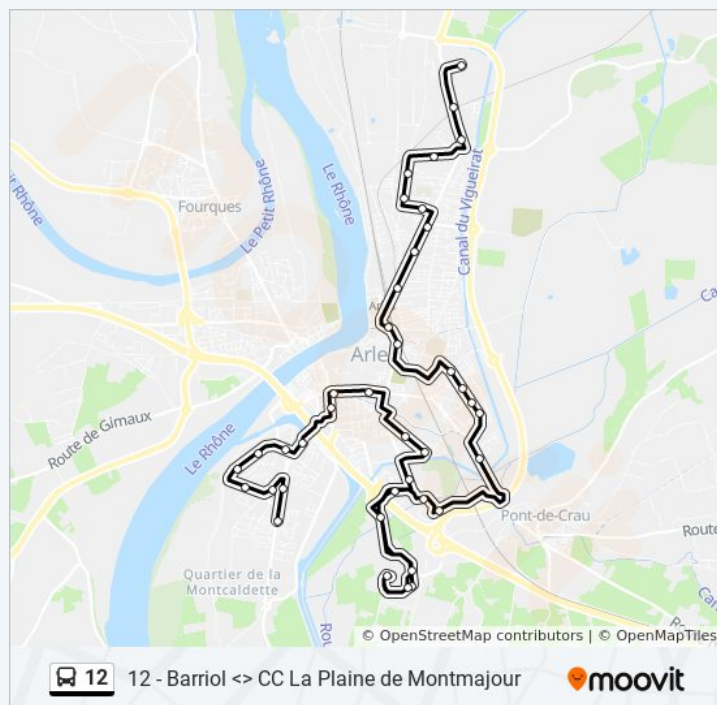

Vallès

Wisbech

La Genouillade

Hermite

Vallée Des Baux

Avenue Des Arches

Vigueirat

Le Lac

### Direction: Cc La Plaine

40 arrêts

[VOIR LES HORAIRES DE LA LIGNE](#)

Barriol

Vissac

Flamants

Fauvettes

Roseaux

### Informations de la ligne 12 de bus

**Direction:** Cc La Plaine

**Arrêts:** 40

**Durée du Trajet:** 43 min

## Récapitulatif de la ligne:

Lices  
Jouhaux  
York  
Cc L'Aurélienne  
Jerez  
Aire D'Accueil  
Le Plateau  
Le Lac  
Hôpital  
Le Lac  
Vigueirat  
Avenue Des Arches  
Vallée Des Baux  
Hermite  
La Genouillade  
Wisbech  
Vallès  
Auriol  
E. Combes  
Lamartine  
Stalingrad  
Saxy  
Laennec  
Coty  
Jean Bouin  
Ravel  
Moines  
Libération  
Signoret  
Cc La Plaine De Montmajour