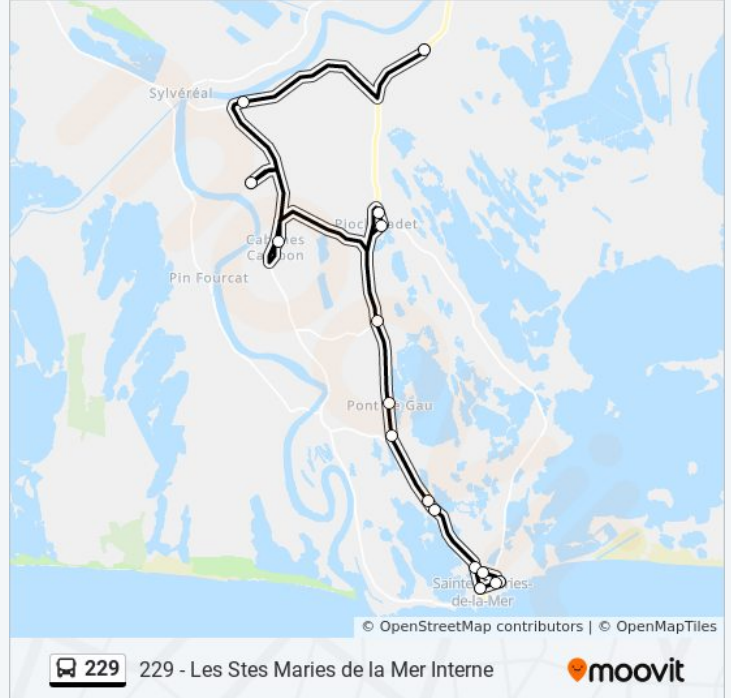

 229

229 - Les Stes Maries de la Mer Interne

Téléchargez

La ligne 229 de bus (229 - Les Stes Maries de la Mer Interne) a 2 itinéraires. Pour les jours de la semaine, les heures de service sont:

(1) Chateau D'Avignon: 16:35(2) Saintes Maries De La Mer - Massoucles: 08:20

Utilisez l'application Moovit pour trouver la station de la ligne 229 de bus la plus proche et savoir quand la prochaine ligne 229 de bus arrive.

Direction: Chateau D'Avignon

16 arrêts

[VOIR LES HORAIRES DE LA LIGNE](#)

Les Massoucles
Groupe Scolaire Smm
Les Saintes-Maries-De-La-Mer La Brise
Les Razeteurs
Pont Blanc
Le Boumian
Mas Du Tadorne
Maguelonne
Pont De Gau
Taxil
Pioch Badet
Auberge De Jeunesse
Cabane De Cambon
Mas Astouin
Sénébier
Chateau D'Avignon

Informations de la ligne 229 de bus**Direction:** Chateau D'Avignon**Arrêts:** 16**Durée du Trajet:** 39 min**Récapitulatif de la ligne:**

229 229 - Les Stes Maries de la Mer Interne 

Direction: Saintes Maries De La Mer - Massoucles