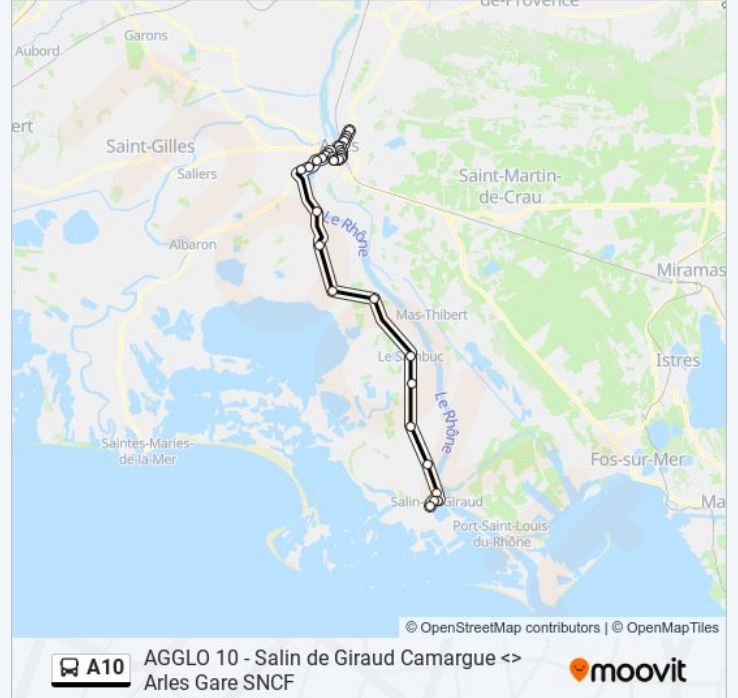

Les Passerons

Montlong

Gageron

Villeneuve

Armellière

Horaires de la ligne A10 de bus

Horaires de l'itinéraire Salin De Giraud - Camargue:

lundi	21:30
mardi	21:30
mercredi	21:30
jeudi	21:30
vendredi	21:30
samedi	21:30
dimanche	Pas Opérationnel

Informations de la ligne A10 de bus

Direction: Salin De Giraud - Camargue

Arrêts: 26

Durée du Trajet: 53 min

Récapitulatif de la ligne:

Le Sambuc

Mas De Peint

Peaudure

Mas De L'Amérique

Barcarin

Bar Des Sports

Salin De Giraud Centre

Salin De Giraud Camargue

Les horaires et trajets sur une carte de la ligne A10 de bus sont disponibles dans un fichier PDF hors-ligne sur moovitapp.com. Utilisez le [Appli Moovit](#) pour voir les horaires de bus, train ou métro en temps réel, ainsi que les instructions étape par étape pour tous les transports publics à Marseille.