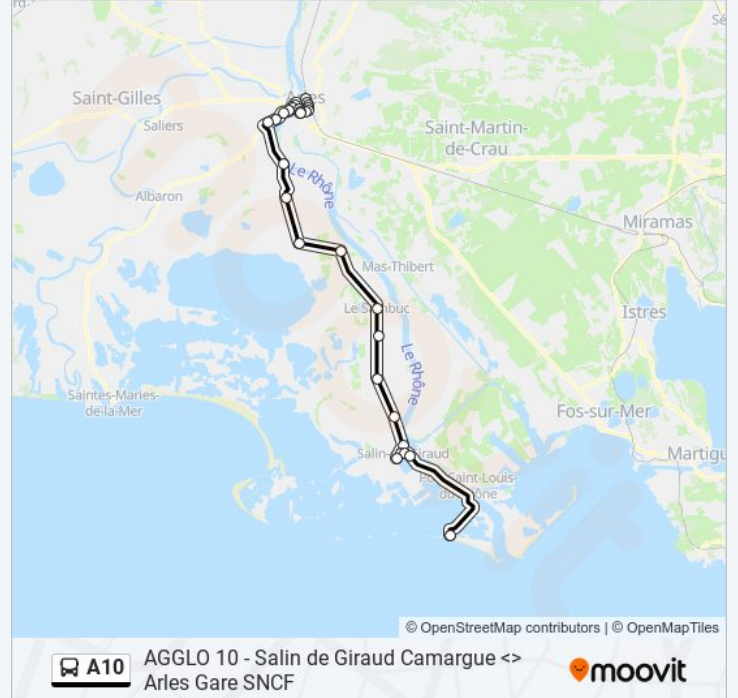

Informations de la ligne A10 de bus

Direction: Plage De Piémanson

Arrêts: 28

Durée du Trajet: 71 min

Récapitulatif de la ligne:

Armellière

Le Sambuc

Mas De Peint

Peaudure

Mas De L'Amérique

Barcarin

Salin De Giraud Camargue

Salin De Giraud Centre

Bar Des Sports

Camping Des Bois Flottés

Plage De Piémanson

Direction: Salin De Giraud - Camargue

26 arrêts

[VOIR LES HORAIRES DE LA LIGNE](#)

Gare Sncf

Lamartine

E. Combes

Portagnel

Croisière