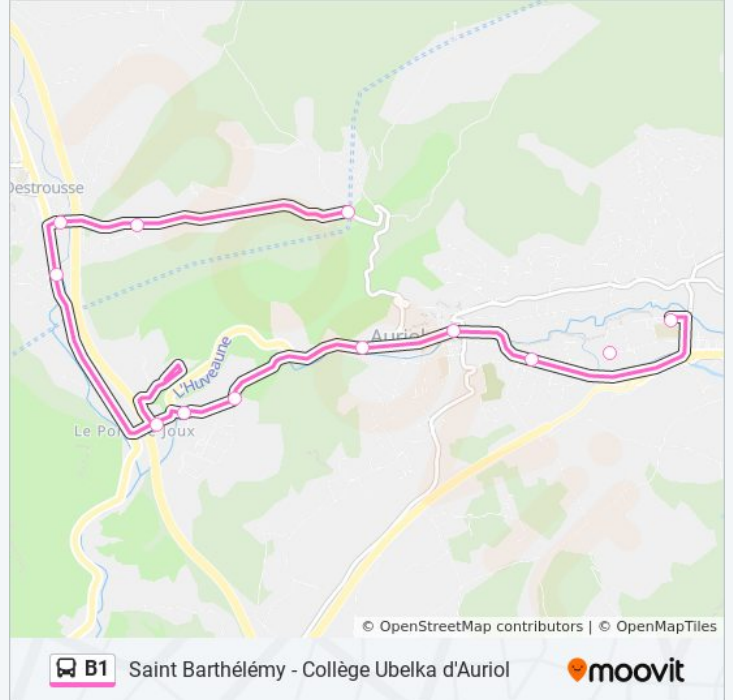

Les horaires et trajets sur une carte de la ligne B1 de bus sont disponibles dans un fichier PDF hors-ligne sur moovitapp.com. Utilisez le [Appli Moovit](#) pour voir les horaires de bus, train ou métro en temps réel, ainsi que les instructions étape par étape pour tous les transports publics à Marseille.

[À propos de Moovit](#) • [Solutions MaaS](#) • [Pays disponibles](#) • [Communauté Moovit](#)

© 2024 Moovit - Tous droits réservés

**Consultez les horaires
d'arrivée en direct**