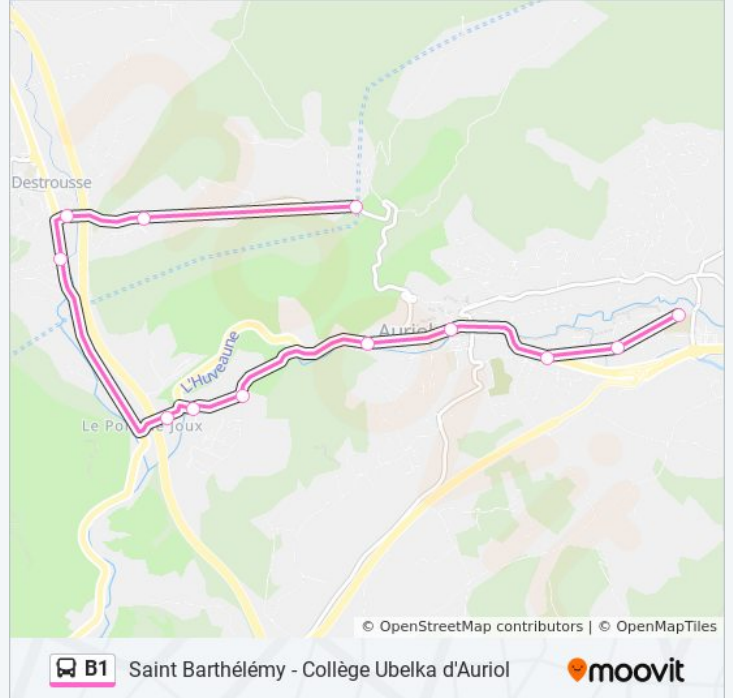

Saint Barthélémy - Collège Ubelka d'Auriol

Téléchargez

La ligne B1 de bus (Saint Barthélémy - Collège Ubelka d'Auriol) a 2 itinéraires. Pour les jours de la semaine, les heures de service sont:

(1) Collège Ubelka: 07:25 - 08:10(2) St Barthélémy: 15:35 - 16:40

Utilisez l'application Moovit pour trouver la station de la ligne B1 de bus la plus proche et savoir quand la prochaine ligne B1 de bus arrive.

Direction: Collège Ubelka

12 arrêts

[VOIR LES HORAIRES DE LA LIGNE](#)

St Barthélémy
Le Maltrait
La Verrerie
Le Soleillet
Pont De Joux
Pont De La Papeterie
Les Gypières
La Croix
La Place
La Glacière
Ecole Claire Dauphin
Collège Ubelka

Horaires de la ligne B1 de bus

Horaires de l'itinéraire Collège Ubelka:

Direction: St Barthélémy

12 arrêts

[VOIR LES HORAIRES DE LA LIGNE](#)

- Ecole Claire Dauphin
- Collège Ubelka
- La Glacière
- La Place
- La Croix
- Les Gypières
- Pont De La Papeterie
- Pont De Joux
- Le Soleillet
- La Verrerie
- Le Maltrait
- St Barthélémy