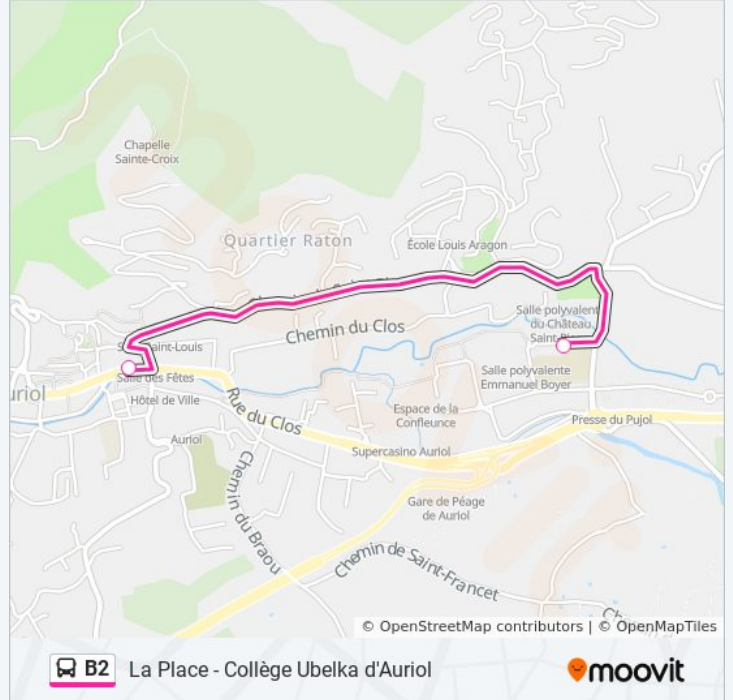

Utilisez l'application Moovit pour trouver la station de la ligne B2 de bus la plus proche et savoir quand la prochaine ligne B2 de bus arrive.

Direction: Collège Ubelka

2 arrêts

[VOIR LES HORAIRES DE LA LIGNE](#)

Informations de la ligne B2 de bus**Direction:** Collège Ubelka**Arrêts:** 2**Durée du Trajet:** 6 min**Récapitulatif de la ligne:**

Direction: La Place

2 arrêts

[VOIR LES HORAIRES DE LA LIGNE](#)

Collège Ubelka

La Place

Horaires de la ligne B2 de bus

Horaires de l'itinéraire La Place:

lundi	16:40
mardi	16:40
mercredi	12:10
jeudi	16:40
vendredi	16:40
samedi	Pas Opérationnel
dimanche	Pas Opérationnel

Informations de la ligne B2 de bus

Direction: La Place

Arrêts: 2

Durée du Trajet: 6 min

Récapitulatif de la ligne:

Les horaires et trajets sur une carte de la ligne B2 de bus sont disponibles dans un fichier PDF hors-ligne sur moovitapp.com. Utilisez le [Appli Moovit](#) pour voir les horaires de bus, train ou métro en temps réel, ainsi que les instructions étape par étape pour tous les transports publics à Marseille.