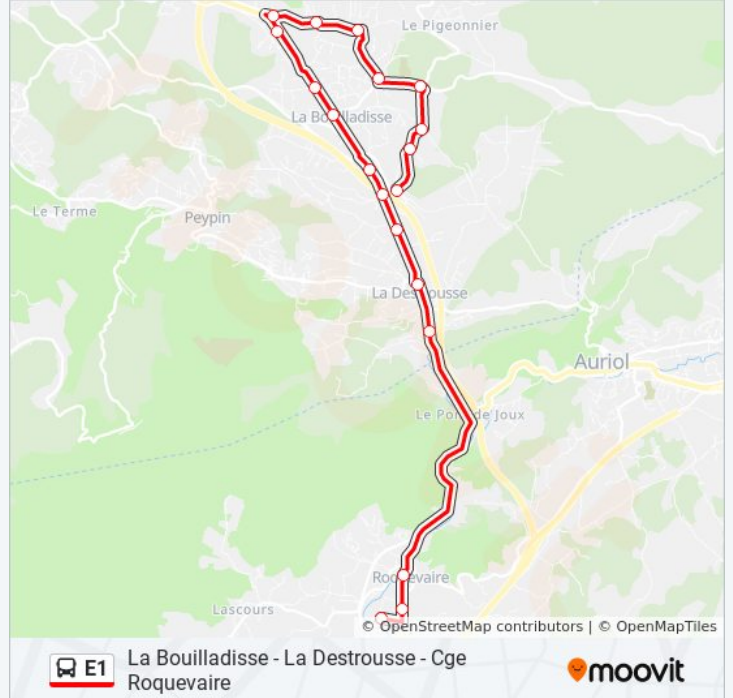

Direction: Collège Louis Aragon

19 arrêts

[VOIR LES HORAIRES DE LA LIGNE](#)

L'Oratoire
Les Roquettes
Petit Pont
La Chapelle
S. Techniques
Chemin Des Barres
Battiers
Chemin Des Gorguettes
Les Bénézits
Marius Boyer
La Bouilladisse Gare
Souque Nègre
Pas De Trets
Le Plan
Mairie
Le Soleillet
Eglise De Roquevaire
St Roch
Collège Louis Aragon

Informations de la ligne E1 de bus

Direction: Collège Louis Aragon

Arrêts: 19

Durée du Trajet: 33 min

Récapitulatif de la ligne:

Direction: Gare

19 arrêts

[VOIR LES HORAIRES DE LA LIGNE](#)

- Collège Louis Aragon
- St Roch
- Eglise De Roquevaire
- Le Soleillet
- Mairie
- Le Plan
- Pas De Trets
- Souque Nègre
- L'Oratoire
- Les Roquettes
- Petit Pont
- La Chapelle
- S. Techniques
- Chemin Des Barres
- Battiers
- Chemin Des Gorguettes
- Les Bénézits
- Marius Boyer