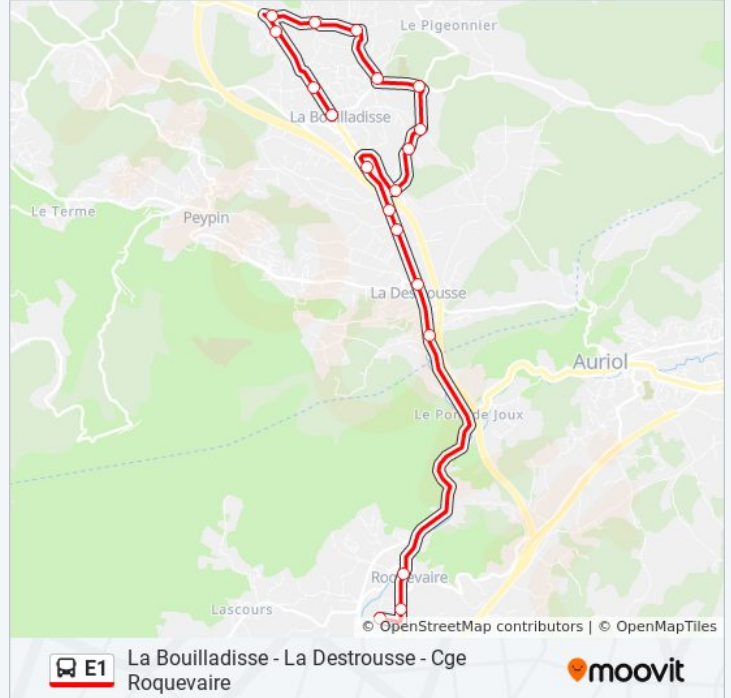

Les horaires et trajets sur une carte de la ligne E1 de bus sont disponibles dans un fichier PDF hors-ligne sur moovitapp.com. Utilisez le [Appli Moovit](#) pour voir les horaires de bus, train ou métro en temps réel, ainsi que les instructions étape par étape pour tous les transports publics à Marseille.

[À propos de Moovit](#) • [Solutions MaaS](#) • [Pays disponibles](#) • [Communauté Moovit](#)

© 2024 Moovit - Tous droits réservés

**Consultez les horaires
d'arrivée en direct**