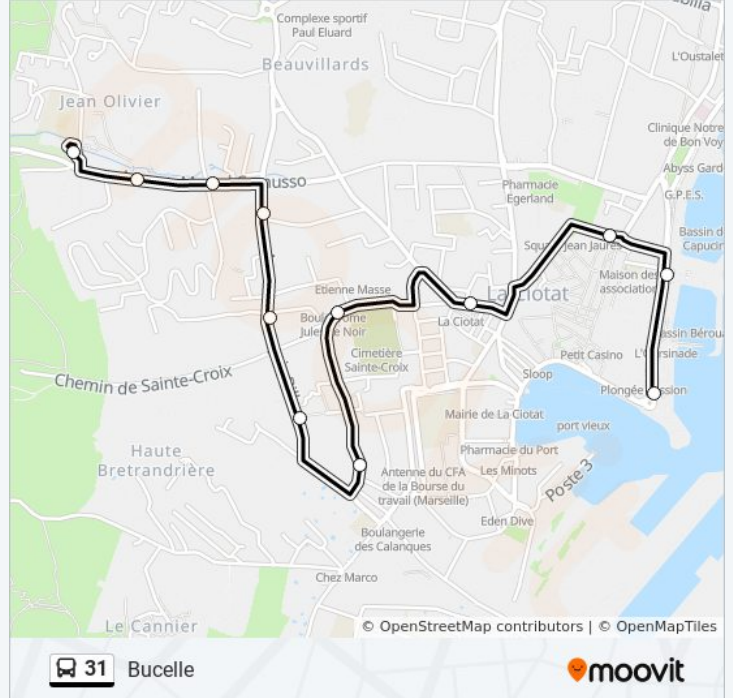

**Direction: Bucelle**

12 arrêts

[VOIR LES HORAIRES DE LA LIGNE](#)

Office Du Tourisme

L'Eden

Croix De Malte

La Poste

Sécurité Sociale

Cante Coucou

Marc Sangnier

Jean Moulin

Trois Citernes

Bellevue

La Clairette

Bucelle

**Horaires de la ligne 31 de bus**

## Direction: La Garde

10 arrêts

[VOIR LES HORAIRES DE LA LIGNE](#)

Bucelle  
 La Clairette  
 Bellevue  
 Trois Citernes  
 Jean Moulin  
 Conservatoire  
 Figuerolles  
 Haute Bertrandrière  
 Sémaphore  
 La Garde