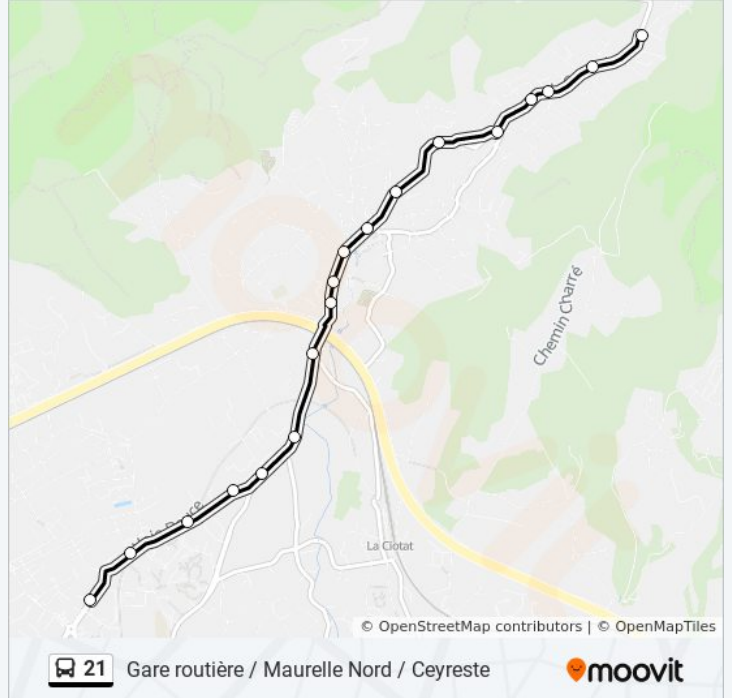

Chemin Du Garoutier

La Providence

Maurelle Nord

Saint Hermentaire

Les Matagots

## Horaires de la ligne 21 de bus

Horaires de l'itinéraire Les Matagots:

lundi	13:05
mardi	13:05
mercredi	Pas Opérationnel
jeudi	13:05
vendredi	13:05
samedi	Pas Opérationnel
dimanche	Pas Opérationnel

## Informations de la ligne 21 de bus

**Direction:** Les Matagots

**Arrêts:** 18

**Durée du Trajet:** 11 min

**Récapitulatif de la ligne:**

**Direction: Office De Tourisme**

38 arrêts

[VOIR LES HORAIRES DE LA LIGNE](#)

- Plan De Masse
- Le Cantounet
- La Calade
- Cascavelle
- La Granette
- Les Palmiers
- Grand Vigne
- Mairie
- Coopérative
- La Croix
- Centre Médical
- Pont De L'Autoroute
- Chemin Valtendre
- Cigalou
- Gare Sncf
- Cigalou
- Chemin Du Garoutier
- La Providence