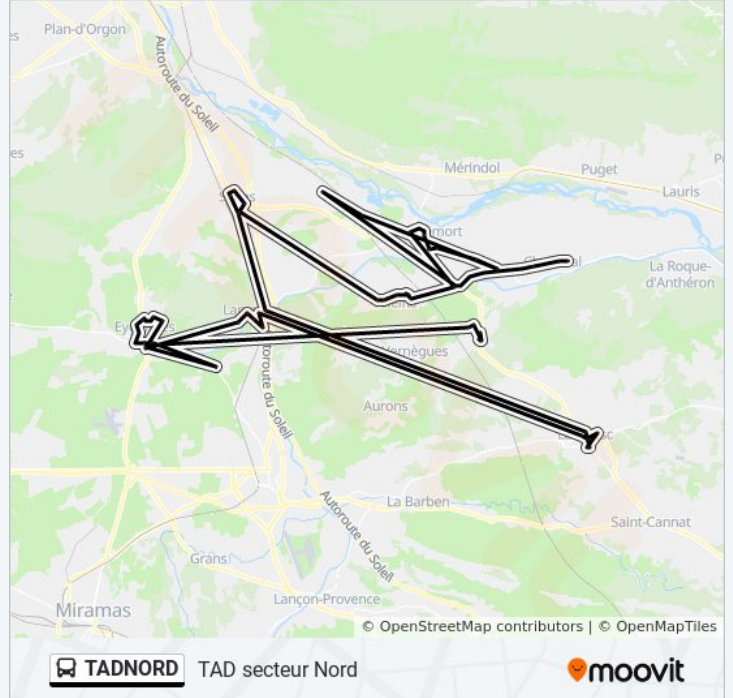

Vieille Poste

Rocassière

Rocassière

Estivel

Estivel

St Paul

St Paul

Cerisaie

Cerisaie

Charles De Gaulle

Charles De Gaulle

St Jacques

St Jacques

Pigeonnier

Capelette

Capelette

Gr Cheigné 1

Gabriel Péri

Gabriel Péri

Marx Dormoy

Marx Dormoy

4 Chemins

4 Chemins

Hôtel De Ville

Av. Du 8 Mai

Av. Du 8 Mai

La Gare

La Gare

Montée D'Aix

Montée D'Aix

National

Acacias

Napoulon