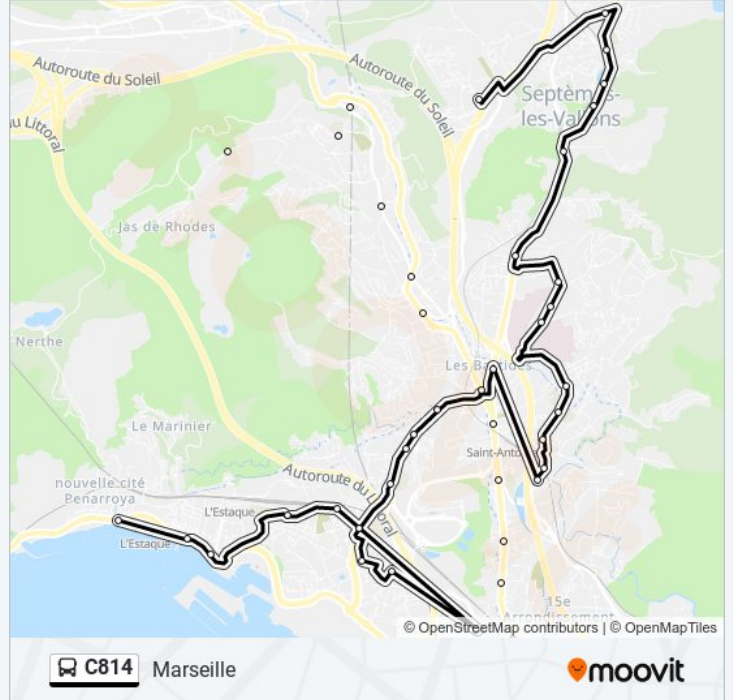

Les horaires et trajets sur une carte de la ligne C814 de bus sont disponibles dans un fichier PDF hors-ligne sur moovitapp.com. Utilisez le [Appli Moovit](#) pour voir les horaires de bus, train ou métro en temps réel, ainsi que les instructions étape par étape pour tous les transports publics à Marseille.

[À propos de Moovit](#) • [Solutions MaaS](#) • [Pays disponibles](#) • [Communauté Moovit](#)

© 2024 Moovit - Tous droits réservés

Consultez les horaires d'arrivée en direct