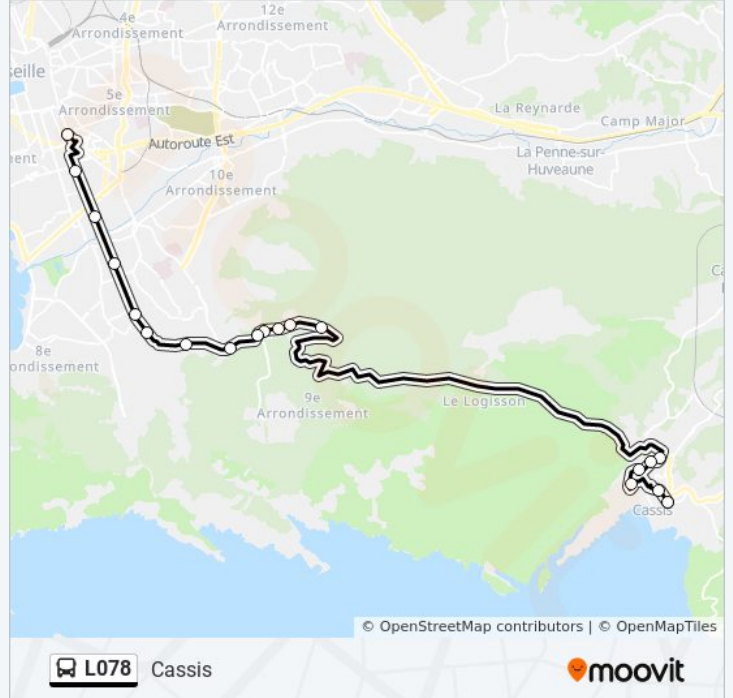

**Direction: Cassis**

19 arrêts

[VOIR LES HORAIRES DE LA LIGNE](#)

Castellane/Toulon

Prado Perier

Métro Rond Point Du Prado

Le Corbusier

Obélisque

Clos Des Oliviers

Les Hauts Cépages

Cabrol Marne

Belsunce

Augustin Isnard

Gendarmerie

**Horaires de la ligne L078 de bus**

Horaires de l'itinéraire Cassis:

lundi	07:30 - 19:45
mardi	07:30 - 19:45
mercredi	07:30 - 19:45
jeudi	07:30 - 19:45
vendredi	07:30 - 19:45
samedi	07:15 - 19:15
dimanche	08:15 - 18:15

**Informations de la ligne L078 de bus****Direction:** Cassis**Arrêts:** 19**Durée du Trajet:** 39 min**Récapitulatif de la ligne:**

**Direction: Marseille**

20 arrêts

[VOIR LES HORAIRES DE LA LIGNE](#)

- Gendarmerie
- Augustin Isnard
- Belsunce
- Cabrol Marne
- Les Hauts Cépages
- Clos Des Oliviers
- Ferme Blanche
- Le Pigeonnier
- Vaufrèges
- Grands Pins
- Lachamp Augier
- Lachamp Luminy
- Le Redon
- Cc Valmante
- Ste Trinité
- Obelisque
- Le Corbusier
- Métro Rond Point Du Prado