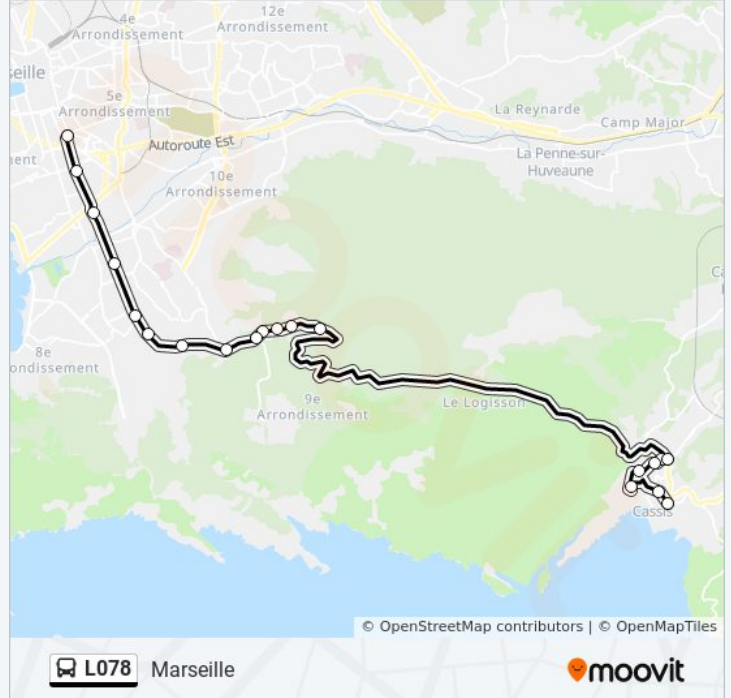

 L078

Cassis

Téléchargez

La ligne L078 de bus (Cassis) a 2 itinéraires. Pour les jours de la semaine, les heures de service sont:

(1) Cassis: 07:30 - 19:45(2) Marseille: 06:30 - 19:20

Utilisez l'application Moovit pour trouver la station de la ligne L078 de bus la plus proche et savoir quand la prochaine ligne L078 de bus arrive.

**Direction: Cassis**

19 arrêts

[VOIR LES HORAIRES DE LA LIGNE](#)

Castellane/Toulon

Prado Perier

Métro Rond Point Du Prado

Le Corbusier

Obélisque

**Direction: Marseille**

20 arrêts

[VOIR LES HORAIRES DE LA LIGNE](#)

- Gendarmerie
- Augustin Isnard
- Belsunce
- Cabrol Marne
- Les Hauts Cépages
- Clos Des Oliviers
- Ferme Blanche
- Le Pigeonnier
- Vaufrèges
- Grands Pins
- Lachamp Augier
- Lachamp Luminy
- Le Redon
- Cc Valmante
- Ste Trinité
- Obelisque
- Le Corbusier
- Métro Rond Point Du Prado

**Informations de la ligne L078 de bus**

**Direction:** Marseille

**Arrêts:** 20

**Durée du Trajet:** 37 min

**Récapitulatif de la ligne:**

Prado Perier

Castellane/Toulon

Les horaires et trajets sur une carte de la ligne L078 de bus sont disponibles dans un fichier PDF hors-ligne sur [moovitapp.com](https://moovitapp.com). Utilisez le [Appli Moovit](#) pour voir les horaires de bus, train ou métro en temps réel, ainsi que les instructions étape par étape pour tous les transports publics à Marseille.