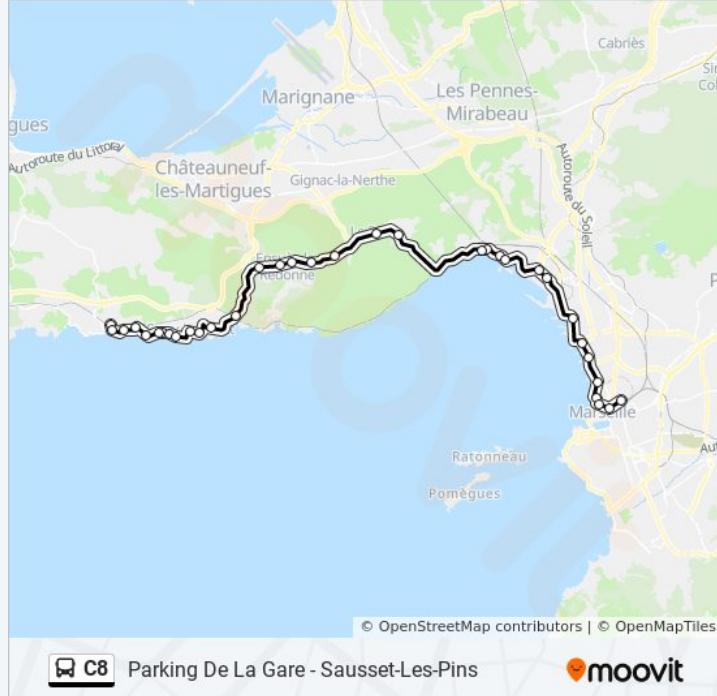

Les Héritages

Saint Roch

Creux Du Loup 1

Creux Du Loup 2

Mairie

Ensuès Côte Bleue

Val De Ricard

Le Rouet

Général Leclerc

La Tasse

Le Port

La Fontaine

La Tuilière

Centre Commercial

Le Camping

Les Coquillages

Marcel Bodelle

Parc De Loisirs

Charles Roux / Gare Sncf

Parking De La Gare

Les horaires et trajets sur une carte de la ligne C8 de bus sont disponibles dans un fichier PDF hors-ligne sur [moovitapp.com](https://moovitapp.com). Utilisez le [Appli Moovit](#) pour voir les horaires de bus, train ou métro en temps réel, ainsi que les instructions étape par étape pour tous les transports publics à Marseille.