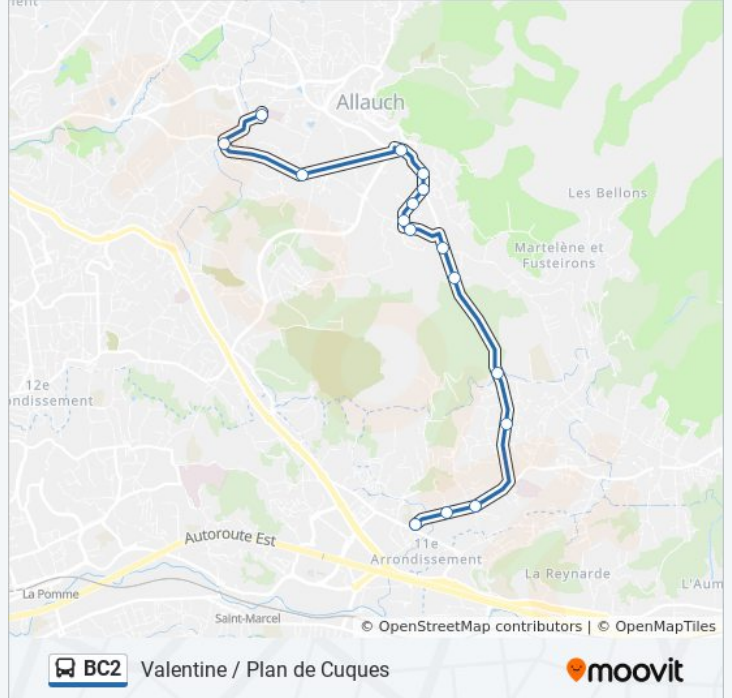

Utilisez l'application Moovit pour trouver la station de la ligne BC2 de bus la plus proche et savoir quand la prochaine ligne BC2 de bus arrive.

**Direction: Ecoles De La Pounche**

16 arrêts

[VOIR LES HORAIRES DE LA LIGNE](#)

Ruissatel (République)

Melizan (Visitation)

Camoins Croisement

Quatre Saisons N°52

Pont De La Clue

Vallon De La Clue

Barbaraou

Terrasses Du Golf

Saint Jean

Zone Fontvieille

L'Ouvrière

La Craie

Guéridon

Place Des Aubagnens

La Pounche

Ecoles De La Pounche

### Direction: Guéridon

10 arrêts

[VOIR LES HORAIRES DE LA LIGNE](#)

Ruissatel (République)

Melizan (Visitation)

Camoins Croisement

Quatre Saisons N°52

Pont De La Clue