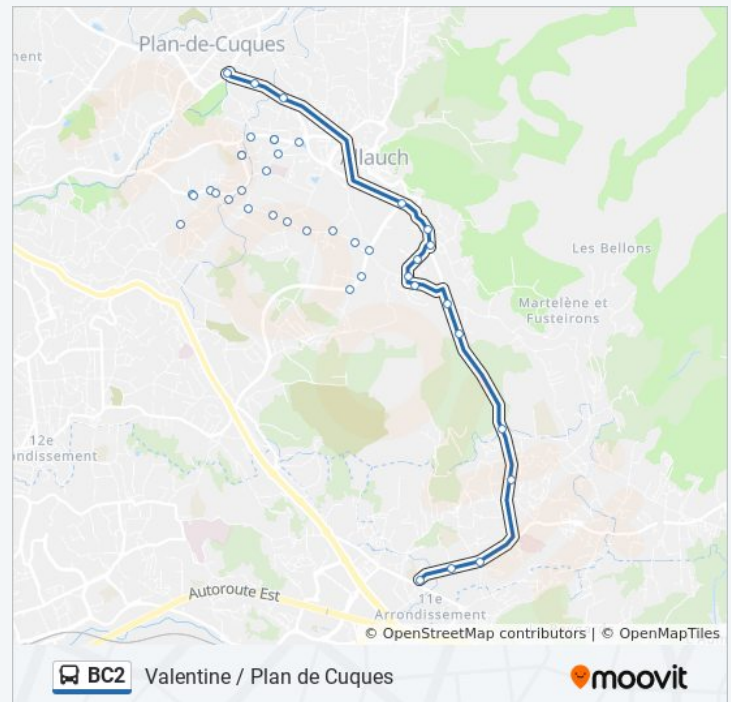

La Pounche Les Ourmes

Les Toits De La Pounche

Cantons Rouges

Bocage

La Tirane

Les Tourres

Ecoles De La Pounche

Cantons Rouges

La Tirane

vendredi

06:45 - 18:07

samedi

Pas Opérationnel

dimanche

Pas Opérationnel

### Informations de la ligne BC2 de bus

**Direction:** Rond Point Des Oliviers

**Arrêts:** 40

**Durée du Trajet:** 20 min

**Récapitulatif de la ligne:**

Hôpital Mille Ecus

Les Blacassins

Bougainville

Rond Point Des Oliviers