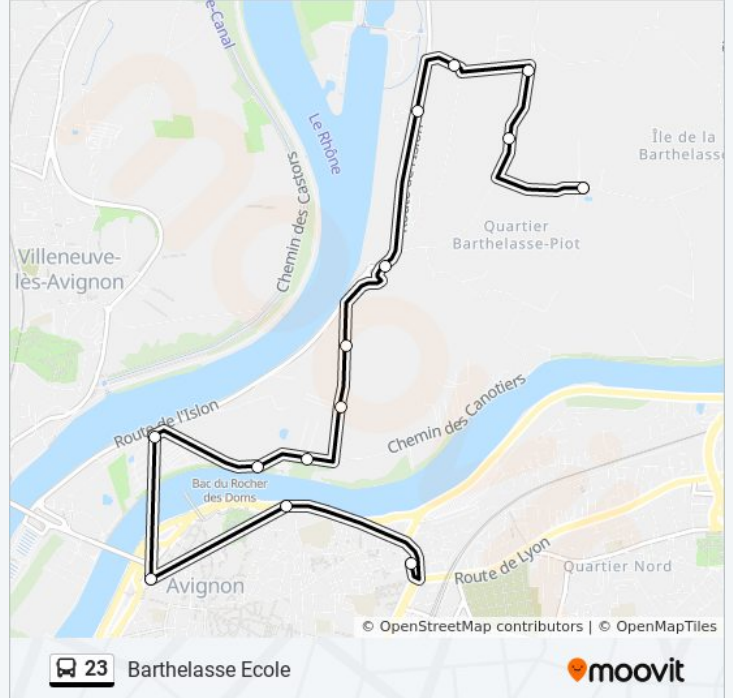

Utilisez l'application Moovit pour trouver la station de la ligne 23 de bus la plus proche et savoir quand la prochaine ligne 23 de bus arrive.

Direction: Barthelasse Ecole

14 arrêts

[VOIR LES HORAIRES DE LA LIGNE](#)

Les Deux Rhône

Edf

Mont Blanc

Rhodes

Cave

Barthelasse Ecole

Horaires de la ligne 23 de bus

Horaires de l'itinéraire Barthelasse Ecole:

lundi	07:35 - 17:45
mardi	07:35 - 17:45
mercredi	07:35 - 17:45
jeudi	07:35 - 17:45
vendredi	07:35 - 17:45
samedi	07:35 - 17:45
dimanche	Pas Opérationnel

Informations de la ligne 23 de bus

Direction: Barthelasse Ecole

Arrêts: 14

Durée du Trajet: 20 min

Récapitulatif de la ligne:

Direction: Porte De L'Oulle

3 arrêts

[VOIR LES HORAIRES DE LA LIGNE](#)

St Lazare

Aubanel