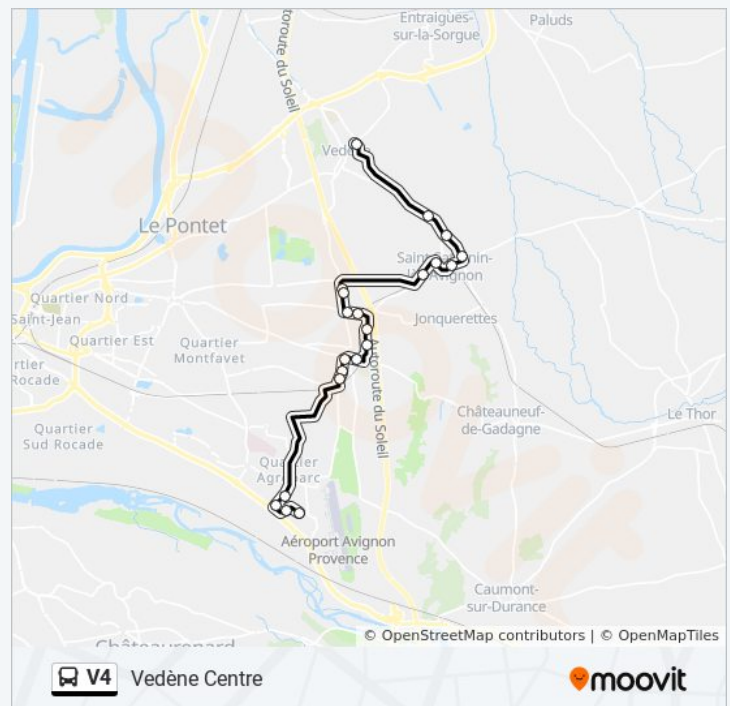

### Direction: Montaigne

21 arrêts

[VOIR LES HORAIRES DE LA LIGNE](#)

Vedène Centre  
Gromelle  
Les Roseaux  
Rétanque  
St Saturnin Centre  
Chemin Du Moulin  
La Chapelle  
Cannonets  
Folard  
St Augustin  
Pont Neuf  
Portugaises  
Boiseaumarie  
Morières Centre  
Clos Serein  
Les Craoux  
Salvador  
Demonque  
Technopôle  
Grand Avignon  
Montaigne

### Informations de la ligne V4 de bus

**Direction:** Montaigne

**Arrêts:** 21

**Durée du Trajet:** 37 min

**Récapitulatif de la ligne:**

 [Plan de la ligne V4 de bus](#)

## Direction: Vedène Centre

21 arrêts

[VOIR LES HORAIRES DE LA LIGNE](#)

Montaigne  
Grand Avignon  
Technopôle  
Demonque  
Salvador  
Les Craoux  
Clos Serein  
Morières Centre  
Boiseaumarie  
Portugaises  
Pont Neuf  
St Augustin  
Folard  
Cannonets  
La Chapelle  
Chemin Du Moulin  
St Saturnin Centre  
Rétanque  
Les Roseaux  
Gromelle  
Vedène Centre

## Informations de la ligne V4 de bus

**Direction:** Vedène Centre

**Arrêts:** 21

**Durée du Trajet:** 28 min

**Récapitulatif de la ligne:**

Les horaires et trajets sur une carte de la ligne V4 de bus sont disponibles dans un fichier PDF hors-ligne sur [moovitapp.com](https://moovitapp.com). Utilisez le [Appli Moovit](#) pour voir les horaires de bus, train ou métro en temps réel, ainsi que les instructions étape par étape pour tous les transports publics à Marseille.