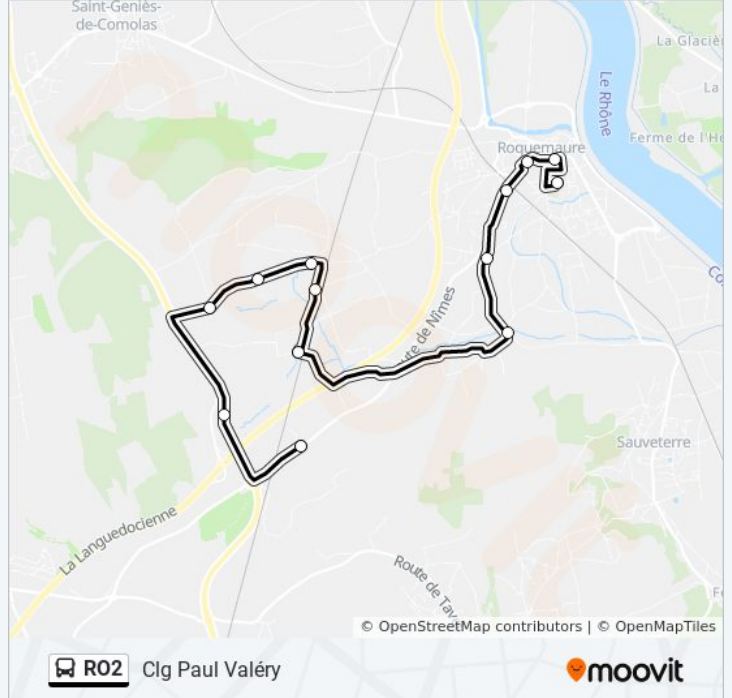

Utilisez l'application Moovit pour trouver la station de la ligne RO2 de bus la plus proche et savoir quand la prochaine ligne RO2 de bus arrive.

Direction: Clg Paul Valéry

13 arrêts

[VOIR LES HORAIRES DE LA LIGNE](#)

Le Porge

Carabiniers

Le Coquillon

Boucarut

Cavallière

La Barotte

La Gallinière

Caderache

Truel

Piscine

Ecole Primaire Jean Vilar

Ecole Francette Prade

Clg Paul Valéry

Horaires de la ligne RO2 de bus

Horaires de l'itinéraire Clg Paul Valéry:

lundi	07:20 - 08:20
mardi	07:20 - 08:20
mercredi	07:20 - 08:20
jeudi	07:20 - 08:20
vendredi	07:20 - 08:20
samedi	Pas Opérationnel
dimanche	Pas Opérationnel

Informations de la ligne RO2 de bus**Direction:** Clg Paul Valéry**Arrêts:** 13**Durée du Trajet:** 30 min**Récapitulatif de la ligne:**

Direction: La Gallinière

13 arrêts

[VOIR LES HORAIRES DE LA LIGNE](#)