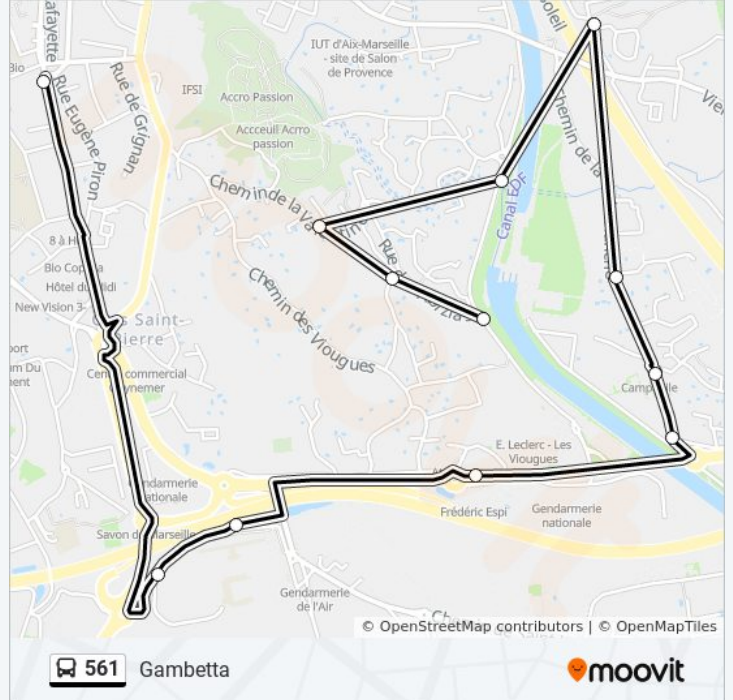

Direction: Albizias

12 arrêts

[VOIR LES HORAIRES DE LA LIGNE](#)

Gambetta

Patrouille De France

Lurian

18 Juin 1940

Bartavelles

Direction: Gambetta

12 arrêts

[VOIR LES HORAIRES DE LA LIGNE](#)

- Albizias
- Vignerons
- Cigale
- Farigoulette
- Cimetière
- Piboule
- Pastourelles
- Bartavelles
- 18 Juin 1940
- Lurian
- Patrouille De France
- Gambetta

Horaires de la ligne 561 de bus

Horaires de l'itinéraire Gambetta:

lundi	07:25 - 13:25
mardi	07:25 - 13:25
mercredi	07:25 - 08:25
jeudi	07:25 - 13:25
vendredi	07:25 - 13:25
samedi	Pas Opérationnel
dimanche	Pas Opérationnel

Informations de la ligne 561 de bus

Direction: Gambetta

Arrêts: 12

Durée du Trajet: 25 min

Récapitulatif de la ligne:

Les horaires et trajets sur une carte de la ligne 561 de bus sont disponibles dans un fichier PDF hors-ligne sur moovitapp.com. Utilisez le [Appli Moovit](#) pour voir les horaires de bus, train ou métro en temps réel, ainsi que les instructions étape par étape pour tous les transports publics à Marseille.