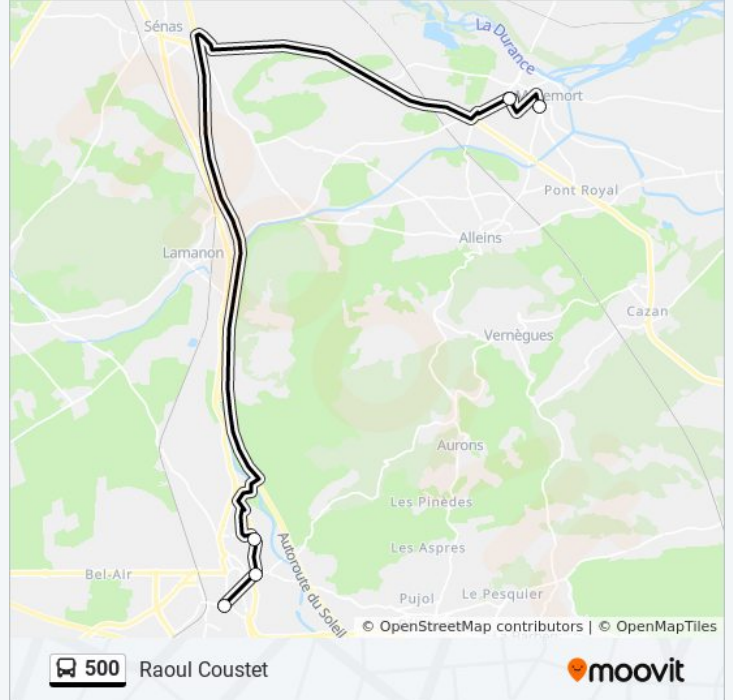

### Informations de la ligne 500 de bus

**Direction:** Raoul Coustet

**Arrêts:** 5

**Durée du Trajet:** 22 min

**Récapitulatif de la ligne:**

Les horaires et trajets sur une carte de la ligne 500 de bus sont disponibles dans un fichier PDF hors-ligne sur [moovitapp.com](https://moovitapp.com). Utilisez le [Appli Moovit](#) pour voir les horaires de bus, train ou métro en temps réel, ainsi que les instructions étape par étape pour tous les transports publics à Marseille.