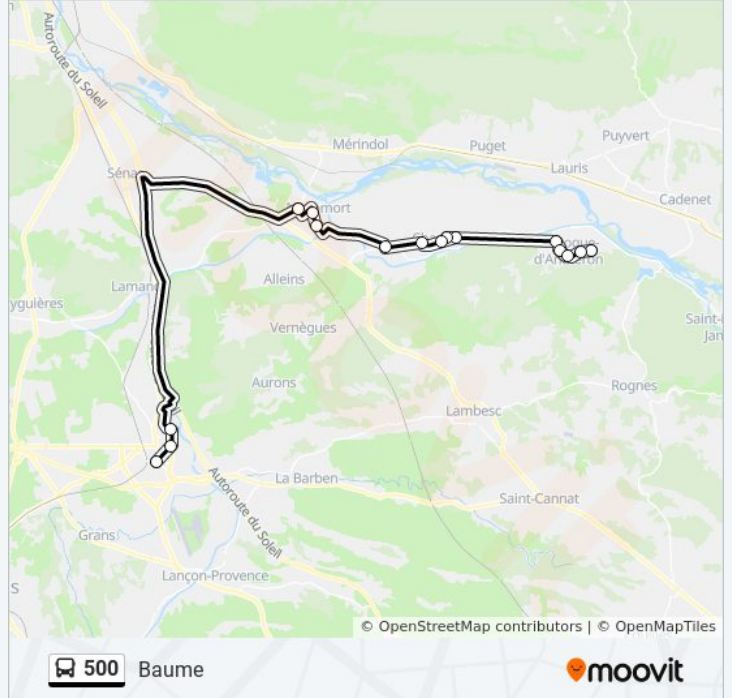

Baume

Téléchargez

La ligne 500 de bus (Baume) a 6 itinéraires. Pour les jours de la semaine, les heures de service sont:  
(1) Baume: 17:25(2) Ecoles: 16:15 - 18:15(3) Gr Trophées Quai 2: 07:15(4) Gr Trophées Quai 4: 07:00 - 08:10(5) Pont Royal: 16:15 - 18:15(6) Raoul Coustet: 17:20 - 18:15

Utilisez l'application Moovit pour trouver la station de la ligne 500 de bus la plus proche et savoir quand la prochaine ligne 500 de bus arrive.

**Direction: Baume**

16 arrêts

[VOIR LES HORAIRES DE LA LIGNE](#)

Gr Trophées Quai 4  
Hôpital  
Europe  
Dali  
Raoul Coustet  
Crèche  
Pont De La Tour  
Cadenières  
Jeux De Boules  
Stade  
Ecoles  
Grand Clos  
Hôtel De Ville  
Jacourellette  
Trou De Magnan  
Baume

### Direction: Ecoles

17 arrêts

[VOIR LES HORAIRES DE LA LIGNE](#)

Gr Trophées Quai 4

Hôpital

Europe

St Jacques

Charles De Gaulle