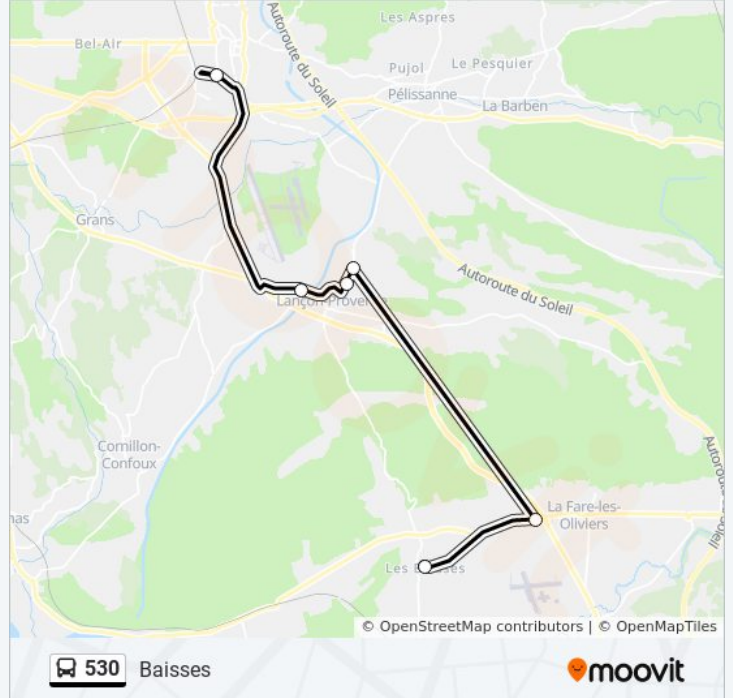

Utilisez l'application Moovit pour trouver la station de la ligne 530 de bus la plus proche et savoir quand la prochaine ligne 530 de bus arrive.

Direction: Baisses

7 arrêts

[VOIR LES HORAIRES DE LA LIGNE](#)

Gr Trophées Quai 5

Mourguettes

Abbé Dureau

Félibrige

Poudrière

Guigues

Baisses

Horaires de la ligne 530 de bus

Direction: Baisses

9 arrêts

[VOIR LES HORAIRES DE LA LIGNE](#)

Gr Trophées Quai 5

Mourguettes

Abbé Dureau

Félibrige

Poudrière

Récapitulatif de la ligne:

Direction: Gr Trophées Quai 5

11 arrêts

[VOIR LES HORAIRES DE LA LIGNE](#)

Sardenas

Ratonneaux

Puits De L'Olivier

Marcel Pagnol