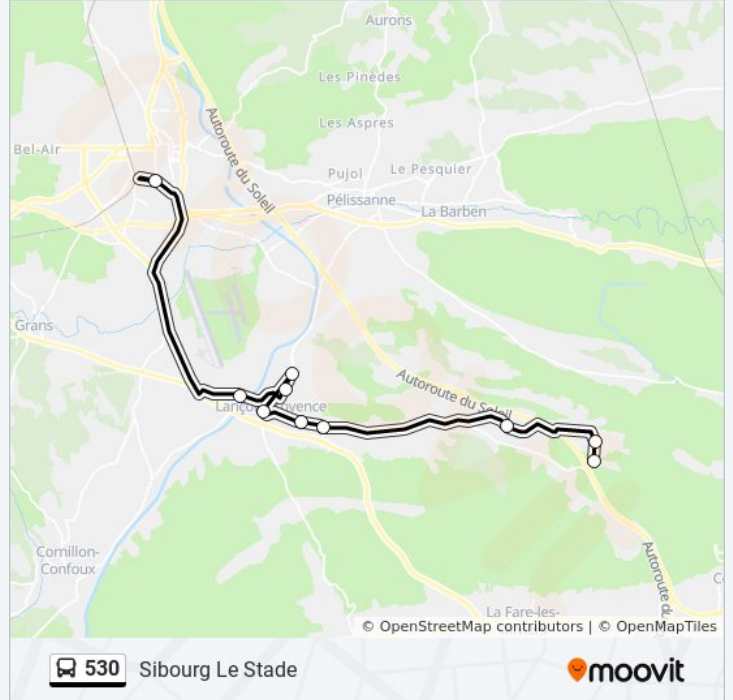

Utilisez l'application Moovit pour trouver la station de la ligne 530 de bus la plus proche et savoir quand la prochaine ligne 530 de bus arrive.

Direction: Baisses

7 arrêts

[VOIR LES HORAIRES DE LA LIGNE](#)

Informations de la ligne 530 de bus

Direction: Puits De L'Olivier

Arrêts: 8

Durée du Trajet: 26 min

Récapitulatif de la ligne:

Direction: Sibourg Le Stade

11 arrêts

[VOIR LES HORAIRES DE LA LIGNE](#)

Fânets

Val De Sibourg

Sibourg Le Stade

Horaires de la ligne 530 de bus

Horaires de l'itinéraire Sibourg Le Stade:

lundi	16:10 - 18:15
mardi	16:10 - 18:15
mercredi	12:25
jeudi	16:10 - 18:15
vendredi	16:10 - 18:15
samedi	Pas Opérationnel
dimanche	Pas Opérationnel

Informations de la ligne 530 de bus

Direction: Sibourg Le Stade

Arrêts: 11

Durée du Trajet: 24 min

Récapitulatif de la ligne:

Les horaires et trajets sur une carte de la ligne 530 de bus sont disponibles dans un fichier PDF hors-ligne sur moovitapp.com. Utilisez le [Appli Moovit](#) pour voir les horaires de bus, train ou métro en temps réel, ainsi que les instructions étape par étape pour tous les transports publics à Marseille.