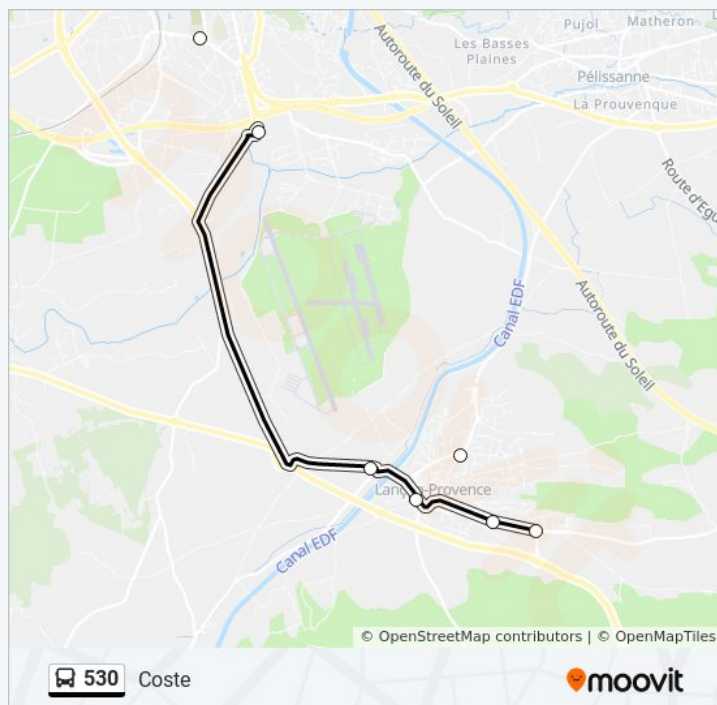

samedi

Pas Opérationnel

dimanche

Pas Opérationnel

Informations de la ligne 530 de bus

Direction: Coste

Arrêts: 9

Durée du Trajet: 14 min

Récapitulatif de la ligne:

Direction: Gr Trophées Quai 5

11 arrêts

[VOIR LES HORAIRES DE LA LIGNE](#)

Sardenas

Ratonneaux

Puits De L'Olivier

Marcel Pagnol