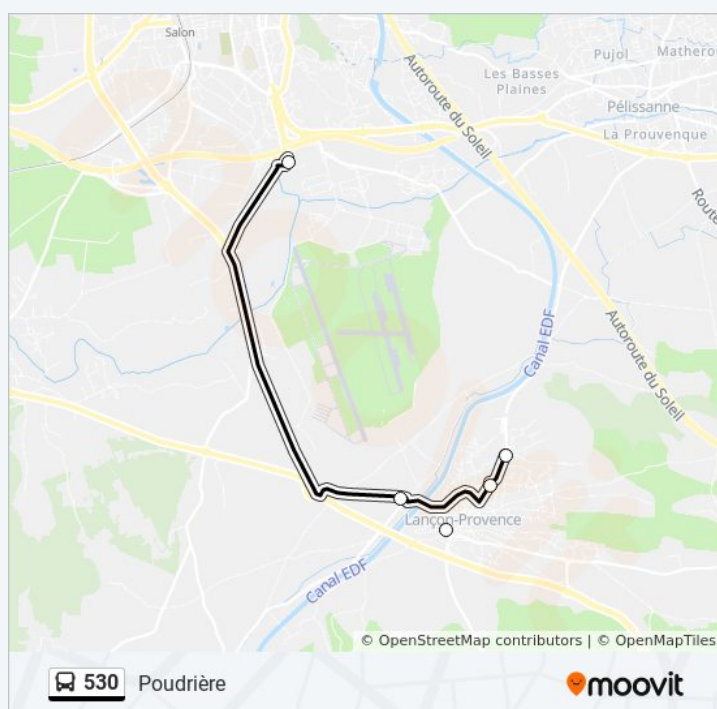

Informations de la ligne 530 de bus**Direction:** Joseph D'Arbaud**Arrêts:** 5**Durée du Trajet:** 14 min**Récapitulatif de la ligne:****Direction: Poudrière**

6 arrêts

[VOIR LES HORAIRES DE LA LIGNE](#)

Joseph D'Arbaud

Horaires de la ligne 530 de bus

Horaires de l'itinéraire Poudrière:

lundi	16:10
mardi	16:10

Mourguettes
Marcel Pagnol
Abbé Dureau
Félibrige
Poudrière

mercredi	12:20
jeudi	16:10
vendredi	16:10
samedi	Pas Opérationnel
dimanche	Pas Opérationnel

Informations de la ligne 530 de bus

Direction: Poudrière

Arrêts: 6

Durée du Trajet: 12 min

Récapitulatif de la ligne:

Direction: Puits De L'Olivier

8 arrêts

[VOIR LES HORAIRES DE LA LIGNE](#)