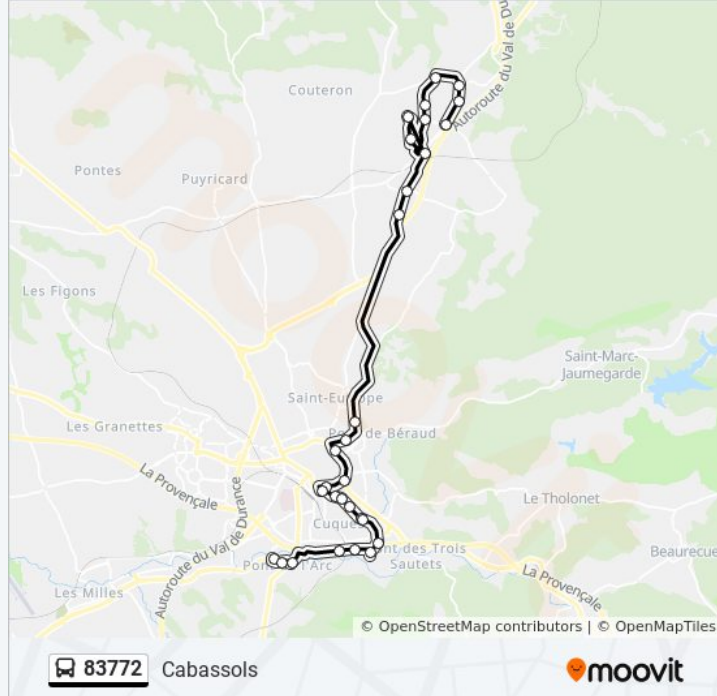

Anc. Combattants

Les Résidences

Lavandes

Matins Clairs

Cabassols

La Poste

Grande Terre

La Poste

Les Cabassols

Direction: Quai Saint-Louis N°1

37 arrêts

[VOIR LES HORAIRES DE LA LIGNE](#)

Matins Clairs

Lavandes

Les Résidences

Anc. Combattants