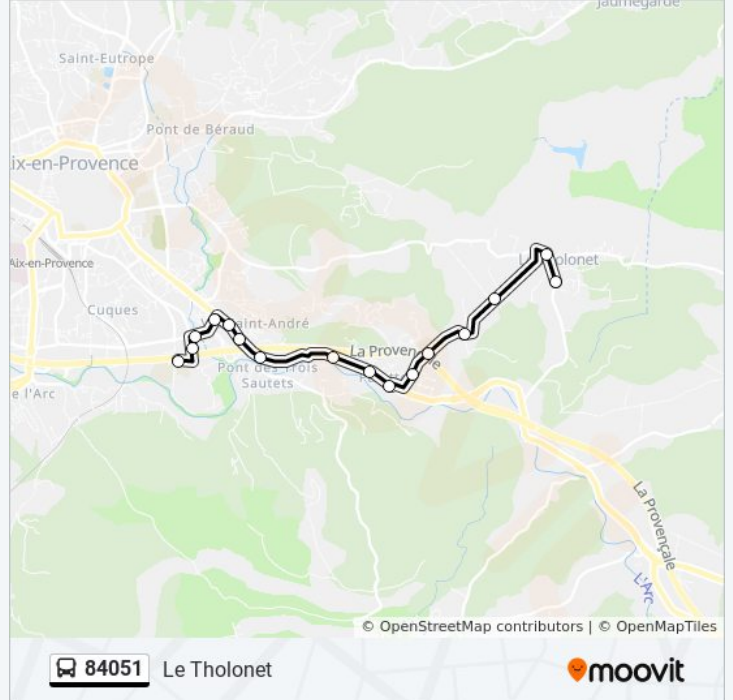

Informations de la ligne 84051 de bus**Direction:** Adm Zola**Arrêts:** 15**Durée du Trajet:** 20 min**Récapitulatif de la ligne:**

Direction: Le Tholonet

16 arrêts

[VOIR LES HORAIRES DE LA LIGNE](#)

Arc Meyran Zola

Horaires de l'itinéraire Le Tholonet:

lundi	15:40 - 18:10
mardi	15:40 - 18:10
mercredi	12:10
jeudi	15:40 - 18:10
vendredi	15:40 - 18:10
samedi	Pas Opérationnel
dimanche	Pas Opérationnel

Informations de la ligne 84051 de bus

Direction: Le Tholonet

Arrêts: 16

Durée du Trajet: 20 min

Récapitulatif de la ligne:

Les horaires et trajets sur une carte de la ligne 84051 de bus sont disponibles dans un fichier PDF hors-ligne sur moovitapp.com. Utilisez le [Appli Moovit](#) pour voir les horaires de bus, train ou métro en temps réel, ainsi que les instructions étape par étape pour tous les transports publics à Marseille.