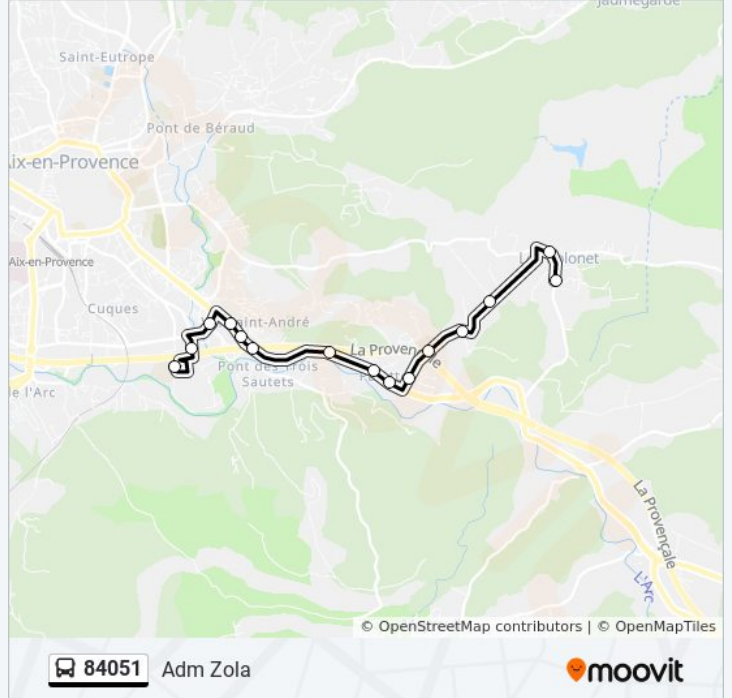

84051

Adm Zola

Téléchargez

La ligne 84051 de bus (Adm Zola) a 2 itinéraires. Pour les jours de la semaine, les heures de service sont:

(1) Adm Zola: 07:25 - 08:25(2) Le Tholonet: 15:40 - 18:10

Utilisez l'application Moovit pour trouver la station de la ligne 84051 de bus la plus proche et savoir quand la prochaine ligne 84051 de bus arrive.

Direction: Adm Zola

15 arrêts

[VOIR LES HORAIRES DE LA LIGNE](#)

La Crémade
Ferrageon
Parc Des Sports
Les Artauds
Palette
La Cause
Maison Pezet
Pont Chandelles
Paul Jullien
Les 3 Sautets
Malacrida
P+R Malacrida
Mauriat
Infirmieries
Adm Zola

Informations de la ligne 84051 de bus**Direction:** Adm Zola**Arrêts:** 15**Durée du Trajet:** 20 min**Récapitulatif de la ligne:**

Direction: Le Tholonet

16 arrêts

[VOIR LES HORAIRES DE LA LIGNE](#)

Arc Meyran Zola