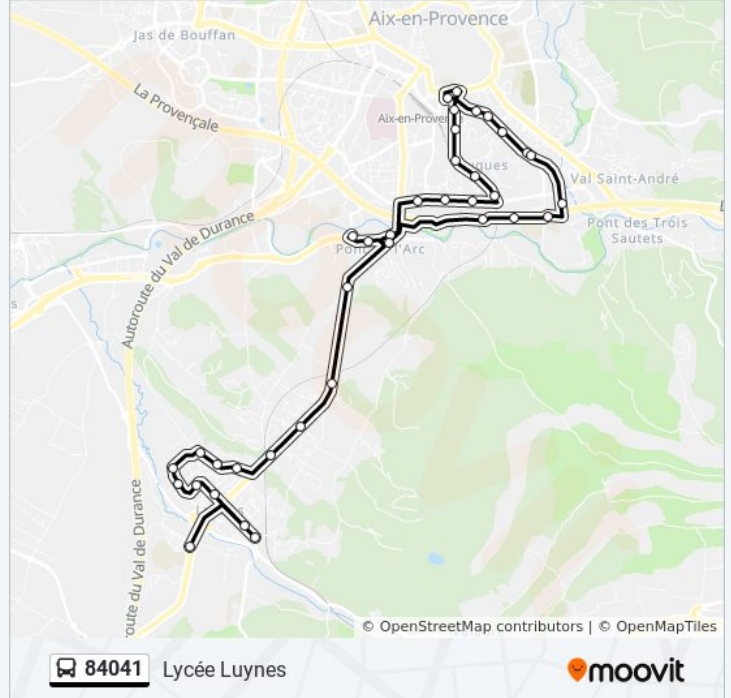

Informations de la ligne 84041 de bus**Direction:** Lycée Luynes**Arrêts:** 38**Durée du Trajet:** 51 min**Récapitulatif de la ligne:**

La Fourane

Pont De L'Arc

Mère De Dieu Brûlé

Hôpital Provence D8n

Les Frères Gris

Mail

Caire

Libérateurs

Lycée International De Luynes

Direction: Rotonde Bonaparte

38 arrêts

[VOIR LES HORAIRES DE LA LIGNE](#)

Lycée International De Luynes

Informations de la ligne 84041 de bus

Direction: Rotonde Bonaparte

Arrêts: 38

Durée du Trajet: 52 min

Récapitulatif de la ligne:

La Blaque

Bon Rencontre

Les Frères Gris