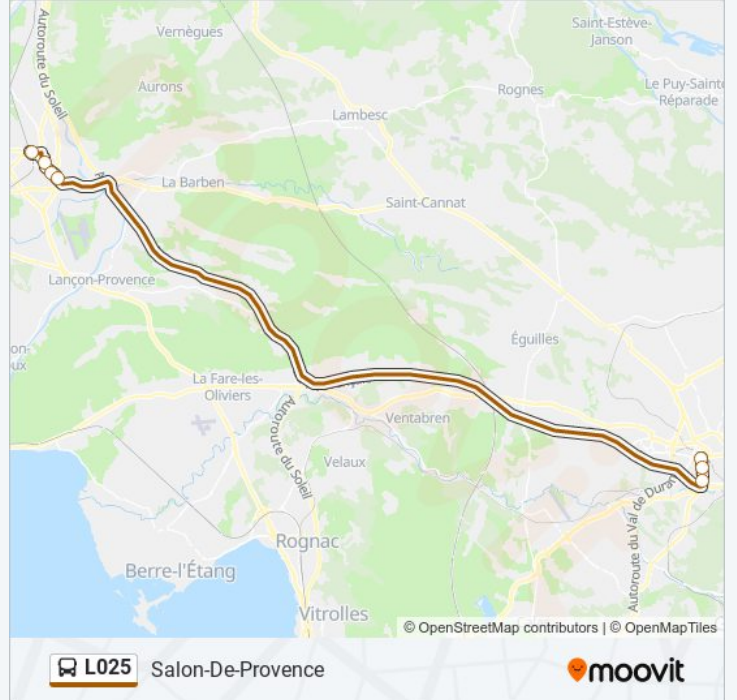

Direction: Aix-En-Provence

6 arrêts

[VOIR LES HORAIRES DE LA LIGNE](#)

Gare Routière (P.E.M.)

St Roch

Roi René

La Beauvalle

Sous Préfecture

Informations de la ligne L025 de bus**Direction:** Aix-En-Provence**Arrêts:** 6**Durée du Trajet:** 33 min**Récapitulatif de la ligne:**

Direction: Salon-De-Provence

7 arrêts

[VOIR LES HORAIRES DE LA LIGNE](#)

Gare Routière

Sous Préfecture

La Beauvalle

Guynemer

Roi René

St Roch

Gare Routière (P.E.M.)

Horaires de la ligne L025 de bus

Informations de la ligne L025 de bus

Direction: Salon-De-Provence

Arrêts: 7

Durée du Trajet: 35 min

Récapitulatif de la ligne:

Les horaires et trajets sur une carte de la ligne L025 de bus sont disponibles dans un fichier PDF hors-ligne sur moovitapp.com. Utilisez le [Appli Moovit](#) pour voir les horaires de bus, train ou métro en temps réel, ainsi que les instructions étape par étape pour tous les transports publics à Marseille.