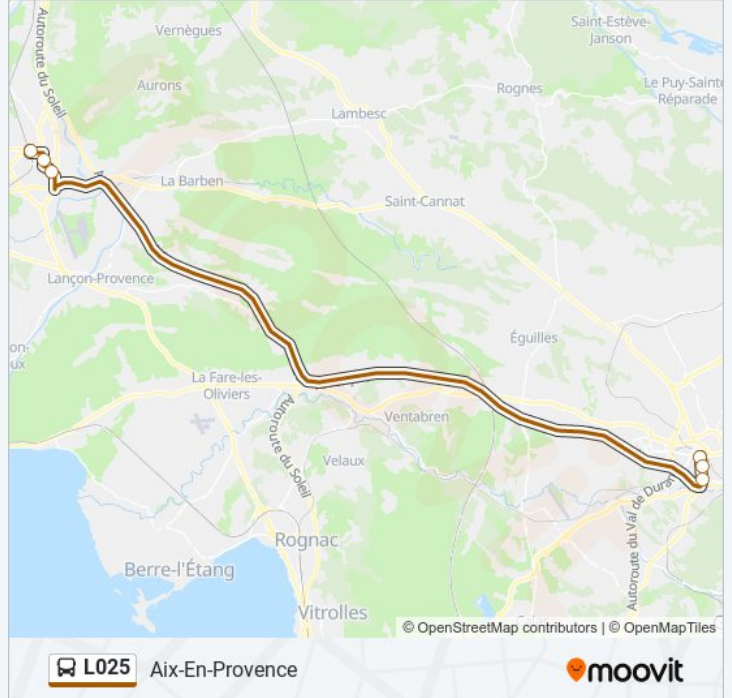

La ligne L025 de bus (Aix-En-Provence) a 2 itinéraires. Pour les jours de la semaine, les heures de service sont:

(1) Aix-En-Provence: 06:30 - 20:30(2) Salon-De-Provence: 06:45 - 21:15

Utilisez l'application Moovit pour trouver la station de la ligne L025 de bus la plus proche et savoir quand la prochaine ligne L025 de bus arrive.

Direction: Aix-En-Provence

6 arrêts

[VOIR LES HORAIRES DE LA LIGNE](#)

Gare Routière (P.E.M.)

St Roch

Roi René

La Beauvalle

Sous Préfecture

Informations de la ligne L025 de bus**Direction:** Aix-En-Provence**Arrêts:** 6**Durée du Trajet:** 33 min**Récapitulatif de la ligne:**

Direction: Salon-De-Provence

7 arrêts

[VOIR LES HORAIRES DE LA LIGNE](#)

Gare Routière

Sous Préfecture

La Beauvalle

Guynemer

Roi René

St Roch

Gare Routière (P.E.M.)

Horaires de la ligne L025 de bus