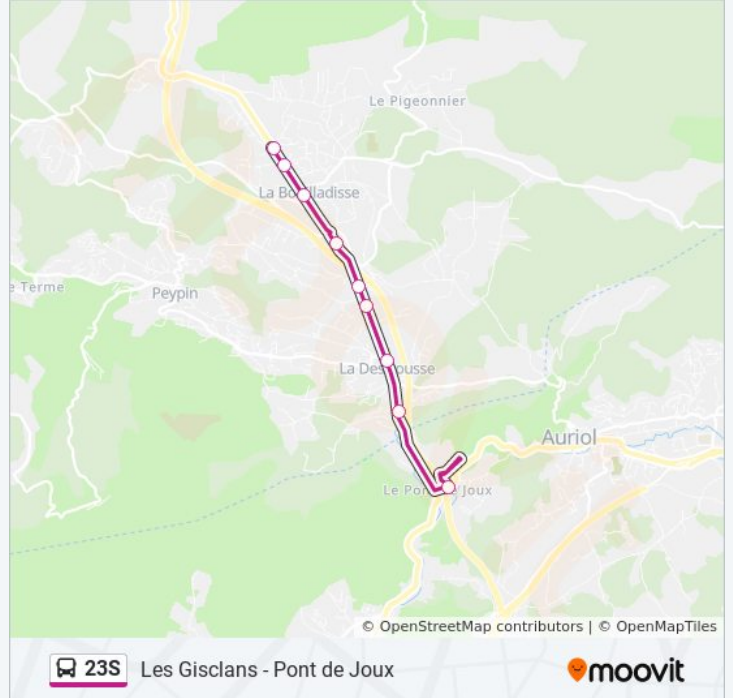

Les Gisclans - Pont de Joux

Téléchargez

La ligne 23S de bus (Les Gisclans - Pont de Joux) a 2 itinéraires. Pour les jours de la semaine, les heures de service sont:

(1) Les Gisclans: 15:03(2) Pont De Joux: 09:24

Utilisez l'application Moovit pour trouver la station de la ligne 23S de bus la plus proche et savoir quand la prochaine ligne 23S de bus arrive.

Direction: Les Gisclans

9 arrêts

[VOIR LES HORAIRES DE LA LIGNE](#)

Pont De Joux

Le Soleillet

Mairie

Le Plan

Pas De Trets

Souque Nègre

La Bouilladisse Gare

Marius Boyer

Direction: Pont De Joux

9 arrêts

[VOIR LES HORAIRES DE LA LIGNE](#)

Les Gisclans

Marius Boyer

La Bouilladisse Gare

Souque Nègre

Pas De Trets