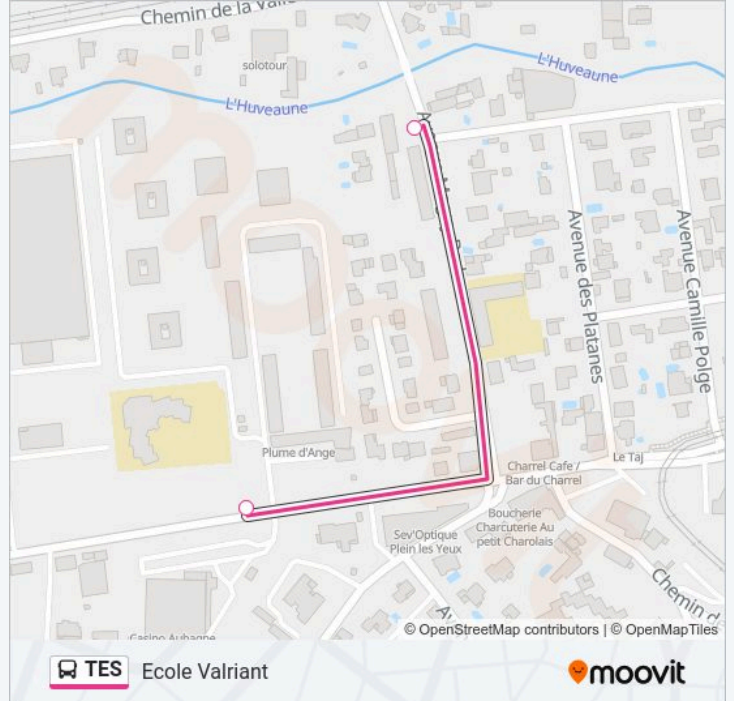

Utilisez l'application Moovit pour trouver la station de la ligne TES de bus la plus proche et savoir quand la prochaine ligne TES de bus arrive.

Direction: Ecole Camp Major

2 arrêts

[VOIR LES HORAIRES DE LA LIGNE](#)

Informations de la ligne TES de bus**Direction:** Ecole Camp Major**Arrêts:** 2**Durée du Trajet:** 10 min**Récapitulatif de la ligne:**

Direction: Ecole Valriant

2 arrêts

[VOIR LES HORAIRES DE LA LIGNE](#)

Informations de la ligne TES de bus

Direction: Ecole Valriant

Arrêts: 2

Durée du Trajet: 5 min

Récapitulatif de la ligne:

Direction: Résidence Tessala

3 arrêts

[VOIR LES HORAIRES DE LA LIGNE](#)