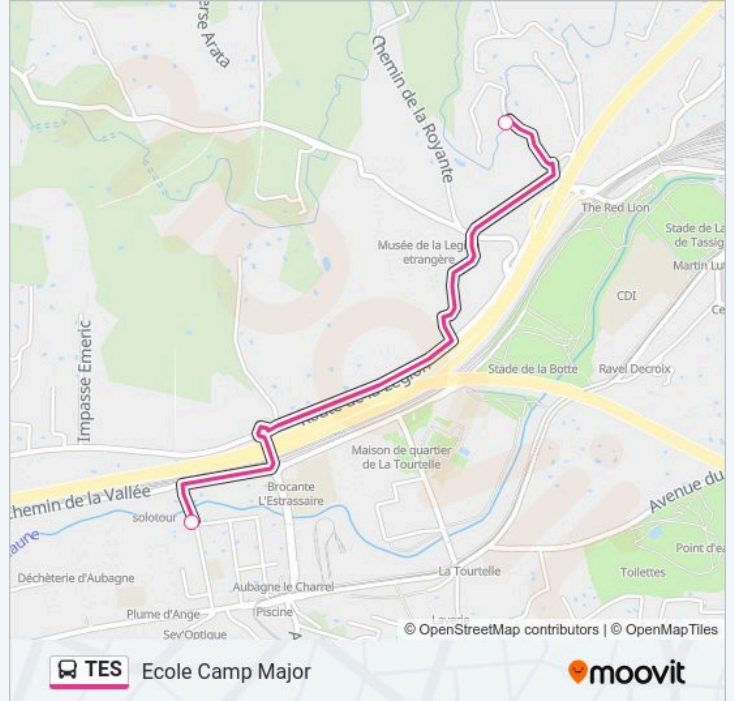

Utilisez l'application Moovit pour trouver la station de la ligne TES de bus la plus proche et savoir quand la prochaine ligne TES de bus arrive.

Direction: Ecole Camp Major

2 arrêts

[VOIR LES HORAIRES DE LA LIGNE](#)

Résidence Tessala

Ecole Camp Major

Horaires de la ligne TES de bus

Horaires de l'itinéraire Ecole Camp Major:

lundi	08:15
mardi	08:15
mercredi	Pas Opérationnel
jeudi	08:15
vendredi	08:15
samedi	Pas Opérationnel
dimanche	Pas Opérationnel

Informations de la ligne TES de bus**Direction:** Ecole Camp Major**Arrêts:** 2**Durée du Trajet:** 10 min**Récapitulatif de la ligne:**

Direction: Ecole Valriant

2 arrêts

[VOIR LES HORAIRES DE LA LIGNE](#)

Informations de la ligne TES de bus

Direction: Ecole Valriant

Arrêts: 2

Durée du Trajet: 5 min

Récapitulatif de la ligne:

Direction: Résidence Tessala

3 arrêts

[VOIR LES HORAIRES DE LA LIGNE](#)