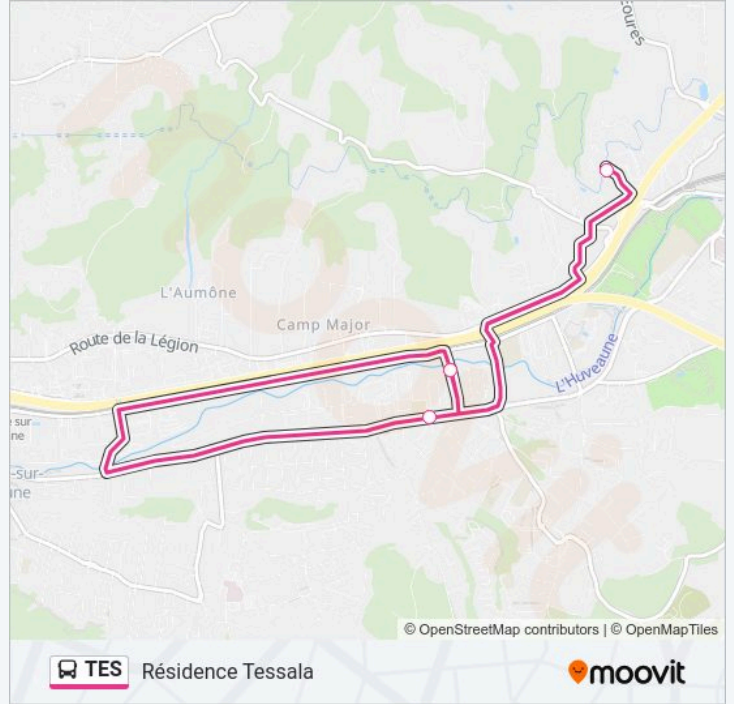

Informations de la ligne TES de bus

Direction: Ecole Valriant

Arrêts: 2

Durée du Trajet: 5 min

Récapitulatif de la ligne:

Direction: Résidence Tessala

3 arrêts

[VOIR LES HORAIRES DE LA LIGNE](#)

Ecole Camp Major

Ecole Valriant

Résidence Tessala

Horaires de la ligne TES de bus

Horaires de l'itinéraire Résidence Tessala:

lundi	16:25
mardi	16:25
mercredi	Pas Opérationnel
jeudi	16:25
vendredi	16:25
samedi	Pas Opérationnel
dimanche	Pas Opérationnel

Informations de la ligne TES de bus

Direction: Résidence Tessala

Arrêts: 3

Durée du Trajet: 45 min

Récapitulatif de la ligne:

Les horaires et trajets sur une carte de la ligne TES de bus sont disponibles dans un fichier PDF hors-ligne sur moovitapp.com. Utilisez le Appli Moovit pour voir les horaires de bus, train ou métro en temps réel, ainsi que les instructions étape par étape pour tous les transports publics à Marseille.