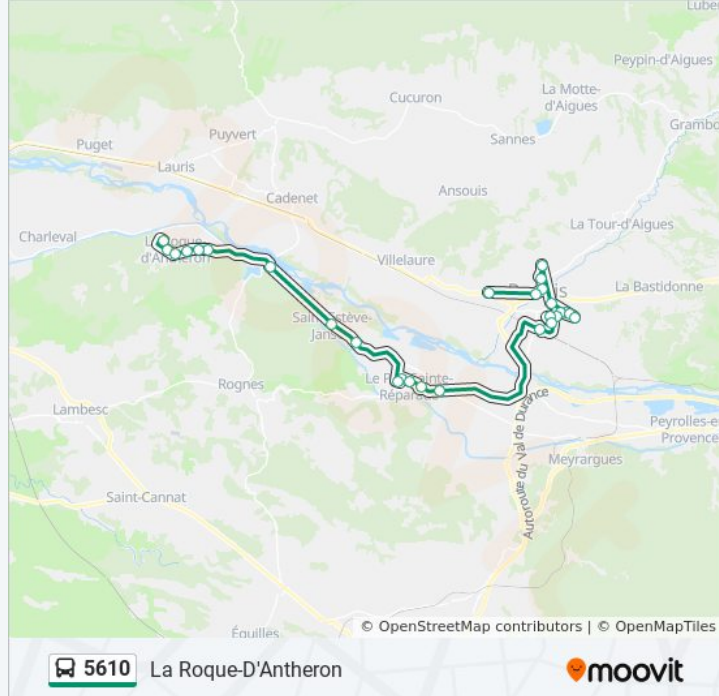

Utilisez l'application Moovit pour trouver la station de la ligne 5610 de bus la plus proche et savoir quand la prochaine ligne 5610 de bus arrive.

Direction: La Roque-D'Antheron

28 arrêts

[VOIR LES HORAIRES DE LA LIGNE](#)

Coopérative

Les Farandoles

Le Puits Neuf

Avaux De Jean

Halte Mistral 1

Horaires de la ligne 5610 de bus

Horaires de l'itinéraire La Roque-D'Antheron:

lundi	16:50
mardi	16:50
mercredi	12:00
jeudi	16:50
vendredi	16:50
samedi	Pas Opérationnel
dimanche	Pas Opérationnel

Informations de la ligne 5610 de bus**Direction:** La Roque-D'Antheron**Arrêts:** 28**Durée du Trajet:** 75 min**Récapitulatif de la ligne:**

Saint Christophe

Silvacane

Baume

Trou De Magnan

Jacourellette

Hôtel De Ville

Grand Clos

Direction: Pertuis

29 arrêts

[VOIR LES HORAIRES DE LA LIGNE](#)

Grand Clos

Hôtel De Ville

Jacourellette

Trou De Magnan