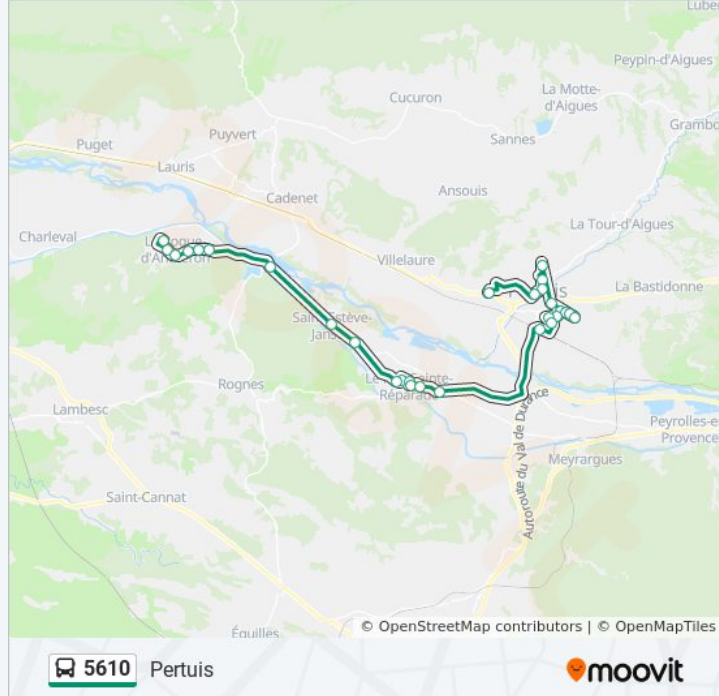

Utilisez l'application Moovit pour trouver la station de la ligne 5610 de bus la plus proche et savoir quand la prochaine ligne 5610 de bus arrive.

Direction: La Roque-D'Antheron

28 arrêts

[VOIR LES HORAIRES DE LA LIGNE](#)

Informations de la ligne 5610 de bus**Direction:** La Roque-D'Antheron**Arrêts:** 28**Durée du Trajet:** 75 min**Récapitulatif de la ligne:**

Saint Christophe

Silvacane

Baume

Trou De Magnan

Jacourellette

Hôtel De Ville

Récapitulatif de la ligne:

Roger Bernard

Lamartine

Pierre Augier

Les Genêts

La Piscine

Verdun

Lycée Val De Durance

St Colomé

Jean Moulin

Les Jardins

Collège Notre Dame

Les horaires et trajets sur une carte de la ligne 5610 de bus sont disponibles dans un fichier PDF hors-ligne sur moovitapp.com. Utilisez le [Appli Moovit](#) pour voir les horaires de bus, train ou métro en temps réel, ainsi que les instructions étape par étape pour tous les transports publics à Marseille.