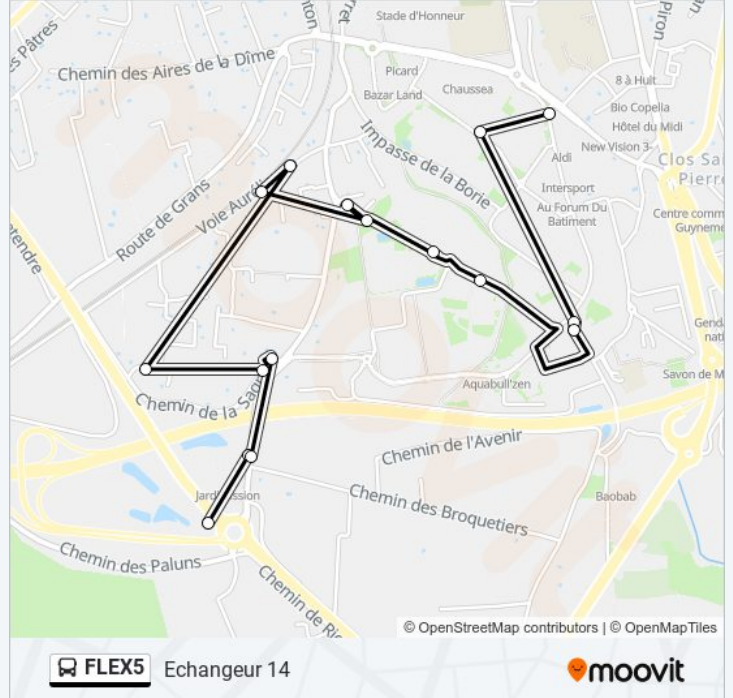

Echangeur 14

Téléchargez

La ligne FLEX5 de bus (Echangeur 14) a 2 itinéraires. Pour les jours de la semaine, les heures de service sont:

(1) Echangeur 14: 06:15(2) Gabins: 06:15

Utilisez l'application Moovit pour trouver la station de la ligne FLEX5 de bus la plus proche et savoir quand la prochaine ligne FLEX5 de bus arrive.

Direction: Echangeur 14

16 arrêts

[VOIR LES HORAIRES DE LA LIGNE](#)

Gandonne
Canesteu
Ventadouïro
Ventadouïro
Remoulaire
Rémoulaire
Petit Quintin
Petit Quintin
Voie Aurélienne
Voie Aurélienne
Crozes
Martelière
Martelière
Broquetiers
Broquetiers
Echangeur 14

Horaires de la ligne FLEX5 de bus

Horaires de l'itinéraire Echangeur 14:

lundi	06:15
mardi	06:15
mercredi	06:15
jeudi	06:15
vendredi	06:15
samedi	06:15
dimanche	Pas Opérationnel

Informations de la ligne FLEX5 de bus**Direction:** Echangeur 14**Arrêts:** 16**Durée du Trajet:** 841 min**Récapitulatif de la ligne:**