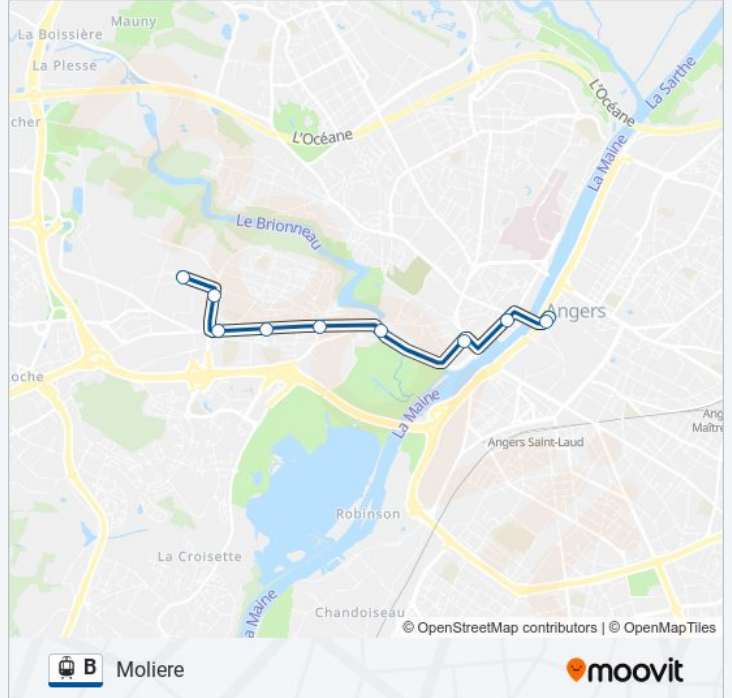

### Direction: Belle Beille Campus

18 arrêts

[VOIR LES HORAIRES DE LA LIGNE](#)

Monplaisir  
Europe  
Allonneau-Dunant  
Brisepotière  
Deux-Croix  
Montaigne  
Conservatoire  
Centre De Congrès  
St-Serge Université  
Molière  
Doutre  
Le Quai  
Farcy  
Élysée  
Patton  
La Barre  
Beaussier  
Belle-Beille Campus

### Direction: Moliere

10 arrêts

[VOIR LES HORAIRES DE LA LIGNE](#)

Belle-Beille Campus

Beaussier

La Barre

Patton

Élysée

### Horaires de la ligne B de tram

Horaires de l'itinéraire Moliere:

lundi	20:15 - 23:51
mardi	00:04 - 23:51
mercredi	00:04 - 23:51
jeudi	00:04 - 23:51
vendredi	00:04 - 22:01
samedi	00:04 - 22:01
dimanche	00:04 - 23:40

### Informations de la ligne B de tram

**Direction:** Moliere

**Arrêts:** 10

**Durée du Trajet:** 17 min

**Récapitulatif de la ligne:**