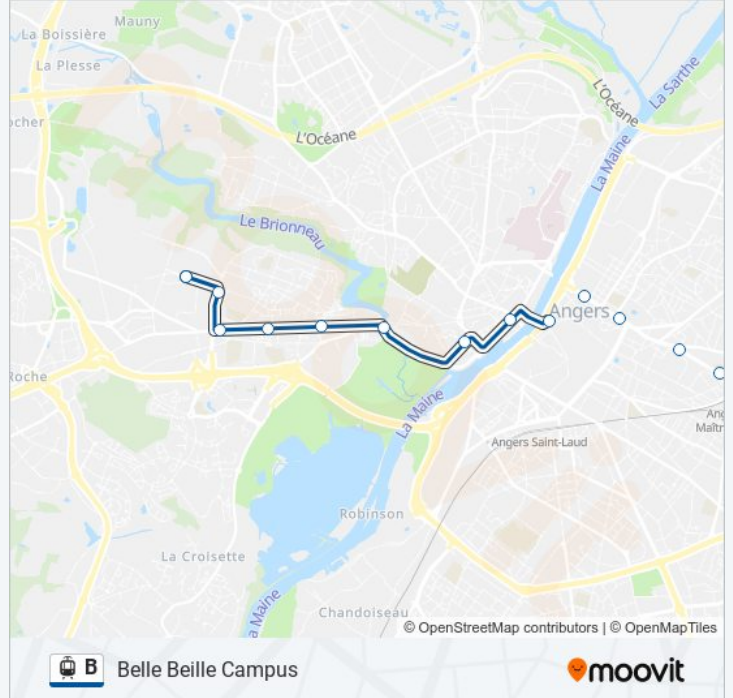

### Direction: Belle Beille Campus

18 arrêts

[VOIR LES HORAIRES DE LA LIGNE](#)

Monplaisir  
Europe  
Allonneau-Dunant  
Brisepotière  
Deux-Croix  
Montaigne  
Conservatoire  
Centre De Congrès  
St-Serge Université  
Molière  
Doutre  
Le Quai  
Farcy  
Élysée  
Patton  
La Barre  
Beaussier  
Belle-Beille Campus

### Horaires de la ligne B de tram

Horaires de l'itinéraire Belle Beille Campus:

lundi	05:15 - 23:45
mardi	05:15 - 23:45
mercredi	05:15 - 23:45
jeudi	05:15 - 23:45
vendredi	05:15 - 23:29
samedi	05:15 - 23:29
dimanche	07:22 - 22:47

### Informations de la ligne B de tram

**Direction:** Belle Beille Campus

**Arrêts:** 18

**Durée du Trajet:** 32 min

**Récapitulatif de la ligne:**

### Direction: Moliere

10 arrêts

[VOIR LES HORAIRES DE LA LIGNE](#)

Belle-Beille Campus

Beaussier

La Barre

Patton

Élysée