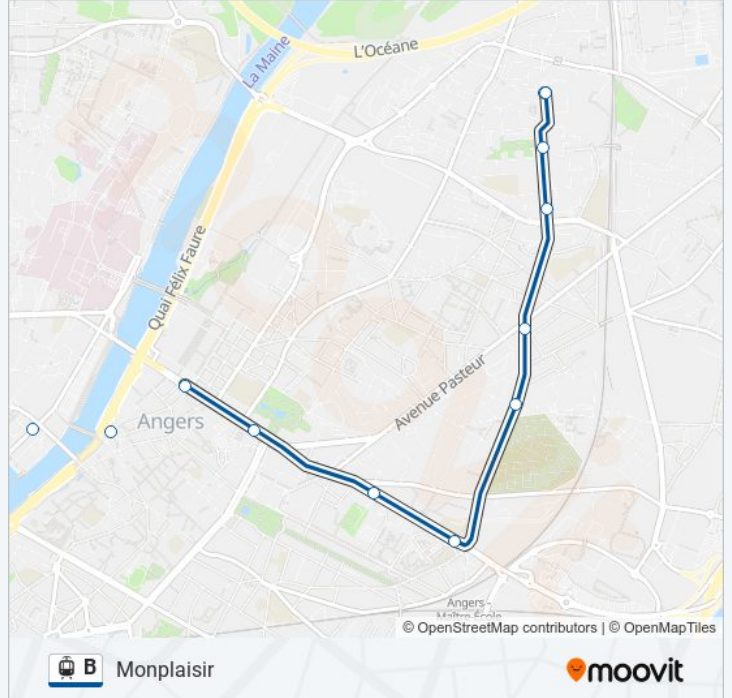

### Direction: Moliere

10 arrêts

[VOIR LES HORAIRES DE LA LIGNE](#)

Belle-Beille Campus

Beaussier

La Barre

Patton

Élysée

### Informations de la ligne B de tram

**Direction:** Moliere

**Arrêts:** 10

**Durée du Trajet:** 17 min

**Récapitulatif de la ligne:**

## Direction: Monplaisir

18 arrêts

[VOIR LES HORAIRES DE LA LIGNE](#)

Belle-Beille Campus  
 Beaussier  
 La Barre  
 Patton  
 Élysée  
 Farcy  
 Le Quai  
 Doutre  
 Molière  
 St-Serge Université  
 Centre De Congrès  
 Conservatoire  
 Maigne  
 Deux-Croix  
 Brisepotière  
 Allonneau-Dunant  
 Europe  
 Monplaisir

## Informations de la ligne B de tram

**Direction:** Monplaisir

**Arrêts:** 18

**Durée du Trajet:** 33 min

**Récapitulatif de la ligne:**