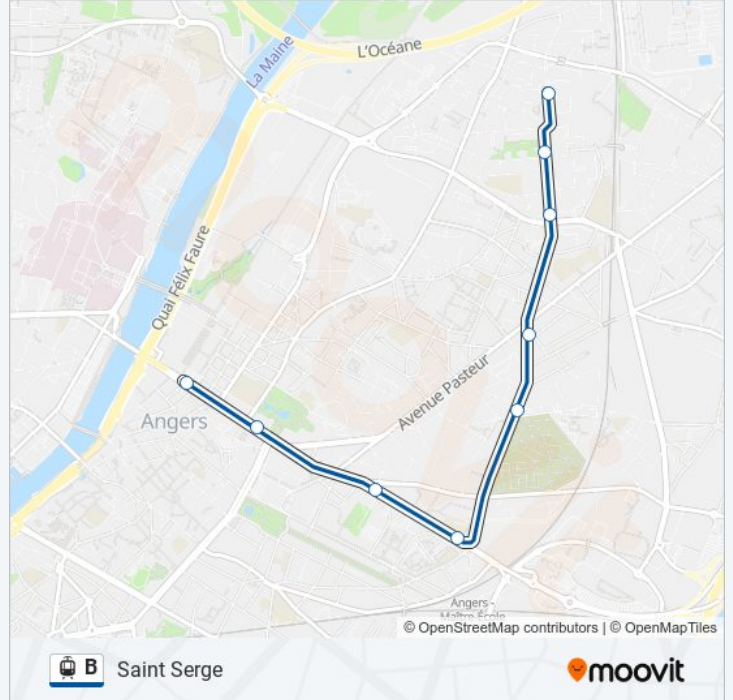

### Direction: Moliere

10 arrêts

[VOIR LES HORAIRES DE LA LIGNE](#)

Belle-Beille Campus

Beaussier

La Barre

Patton

Élysée

## Direction: Saint Serge

9 arrêts

[VOIR LES HORAIRES DE LA LIGNE](#)

Monplaisir  
Europe  
Allonneau-Dunant  
Brisepotière  
Deux-Croix  
Montaigne  
Conservatoire  
Centre De Congrès  
St-Serge Université

## Horaires de la ligne B de tram

Horaires de l'itinéraire Saint Serge:

lundi	20:47
mardi	20:47
mercredi	20:47
jeudi	20:47
vendredi	20:47 - 23:58
samedi	00:28 - 23:58
dimanche	00:28 - 23:24

## Informations de la ligne B de tram

**Direction:** Saint Serge

**Arrêts:** 9

**Durée du Trajet:** 15 min

**Récapitulatif de la ligne:**

Les horaires et trajets sur une carte de la ligne B de tram sont disponibles dans un fichier PDF hors-ligne sur [moovitapp.com](https://moovitapp.com). Utilisez le [Appli Moovit](#) pour voir les horaires de bus, train ou métro en temps réel, ainsi que les instructions étape par étape pour tous les transports publics à Angers.