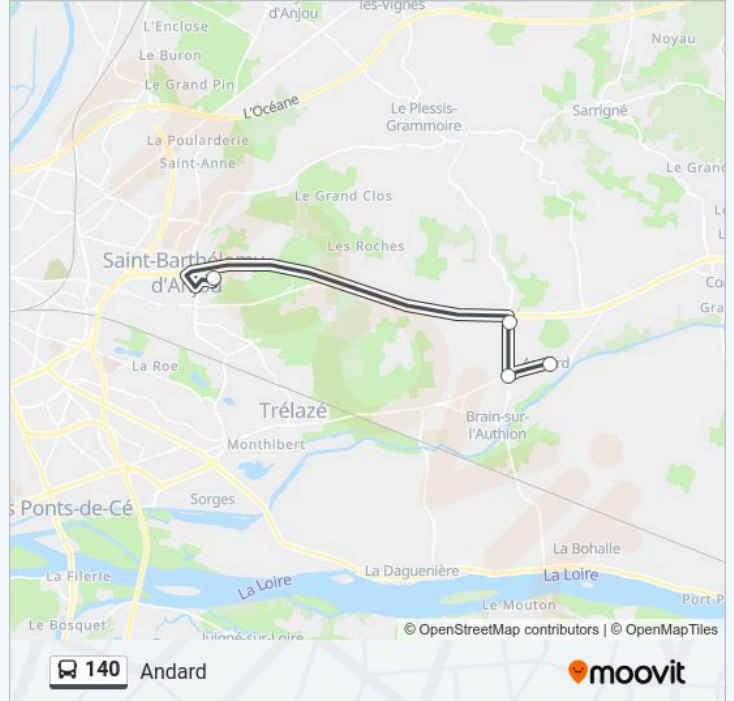

 140

Andard

Téléchargez

La ligne 140 de bus (Andard) a 2 itinéraires. Pour les jours de la semaine, les heures de service sont:

(1) Andard: 17:10(2) Venaiserie: 07:40

Utilisez l'application Moovit pour trouver la station de la ligne 140 de bus la plus proche et savoir quand la prochaine ligne 140 de bus arrive.

Direction: Andard

4 arrêts

[VOIR LES HORAIRES DE LA LIGNE](#)

Venaiserie Collège

La Perrière

Croix Combeau

Andard Mairie

Horaires de la ligne 140 de bus

Direction: Venaiserie

4 arrêts

[VOIR LES HORAIRES DE LA LIGNE](#)

Andard Mairie

Croix Combeau

La Perrière

Venaiserie Collège

Horaires de la ligne 140 de bus