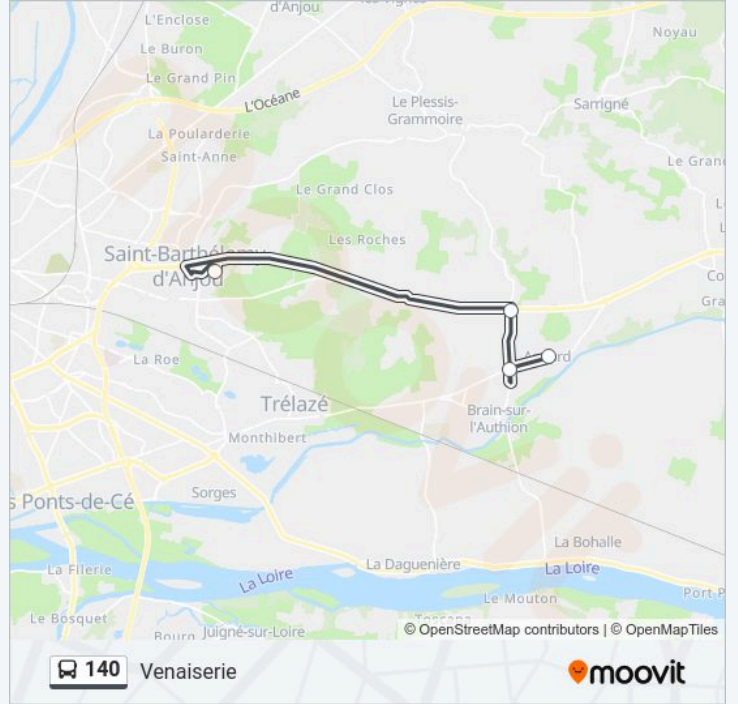

Les horaires et trajets sur une carte de la ligne 140 de bus sont disponibles dans un fichier PDF hors-ligne sur moovitapp.com. Utilisez le Appli Moovit pour voir les horaires de bus, train ou métro en temps réel, ainsi que les instructions étape par étape pour tous les transports publics à Angers.

© 2024 Moovit - Tous droits réservés