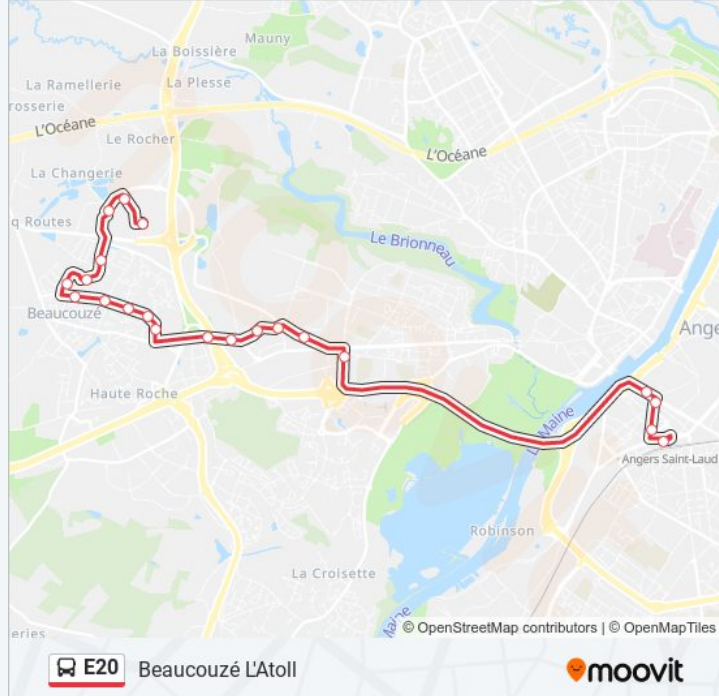

Angers Gares Papin

Téléchargez

La ligne E20 de bus (Angers Gares Papin) a 2 itinéraires. Pour les jours de la semaine, les heures de service sont:

(1) Angers Gares Papin: 06:33 - 21:13 (2) Beaucouzé L'Atoll: 06:42 - 20:45

Utilisez l'application Moovit pour trouver la station de la ligne E20 de bus la plus proche et savoir quand la prochaine ligne E20 de bus arrive.

Direction: Angers Gares Papin

21 arrêts

[VOIR LES HORAIRES DE LA LIGNE](#)

Informations de la ligne E20 de bus**Direction:** Angers Gares Papin**Arrêts:** 21**Durée du Trajet:** 23 min**Récapitulatif de la ligne:**

Direction: Beaucouzé L'Atoll

21 arrêts

[VOIR LES HORAIRES DE LA LIGNE](#)

Direction: Beaucouzé L'Atoll

Arrêts: 21

Durée du Trajet: 24 min

Récapitulatif de la ligne:

Le Corbusier

Boule

L'Atoll

Les horaires et trajets sur une carte de la ligne E20 de bus sont disponibles dans un fichier PDF hors-ligne sur moovitapp.com. Utilisez le [Appli Moovit](#) pour voir les horaires de bus, train ou métro en temps réel, ainsi que les instructions étape par étape pour tous les transports publics à Angers.