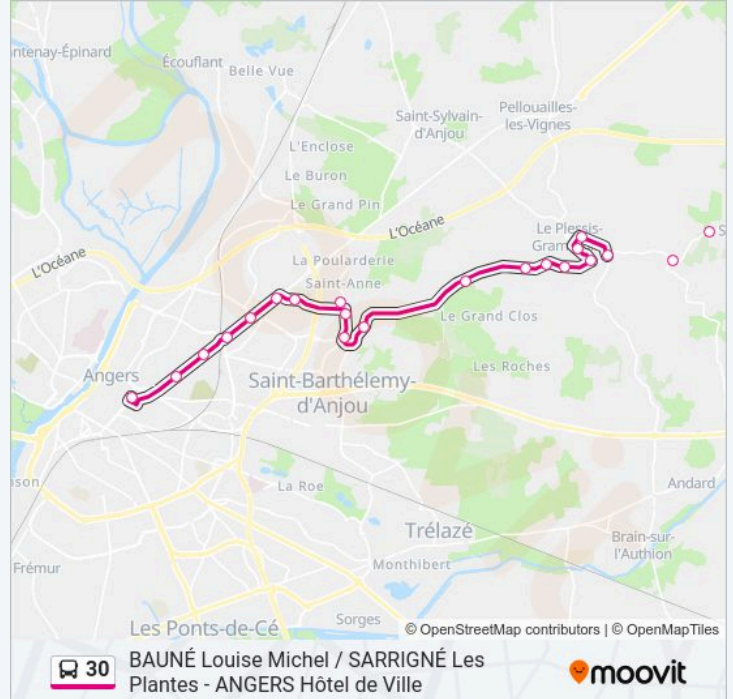

Informations de la ligne 30 de bus

Direction: Angers Hôtel De Ville

Arrêts: 29

Durée du Trajet: 40 min

Récapitulatif de la ligne:

Genetière

Mercier

Chemin De Mongazon

Colombier

Hélène Boucher

Pôle 49

St-Aubin La Salle

Route De Paris

7 Sonnettes

Châtenay

Brisepotière

Lutin

Hôtel De Ville

Direction: Bauné Centre

28 arrêts

[VOIR LES HORAIRES DE LA LIGNE](#)

Hôtel De Ville

Lutin

Brisepotière