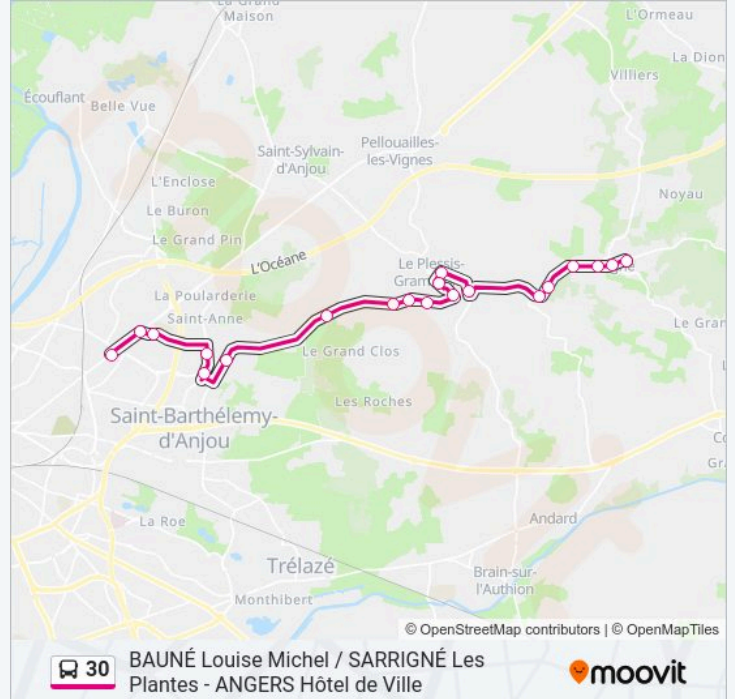

Informations de la ligne 30 de bus

Direction: Bauné Louise Michel / Sarrigné Les Plantes

Arrêts: 20

Durée du Trajet: 23 min

Récapitulatif de la ligne:

Sarrigné Mairie

Les Plantes

Direction: Bauné Louise Michel

30 arrêts

[VOIR LES HORAIRES DE LA LIGNE](#)

Hôtel De Ville

Lutin

Brisepotière

Châtenay

7 Sonnettes

Route De Paris