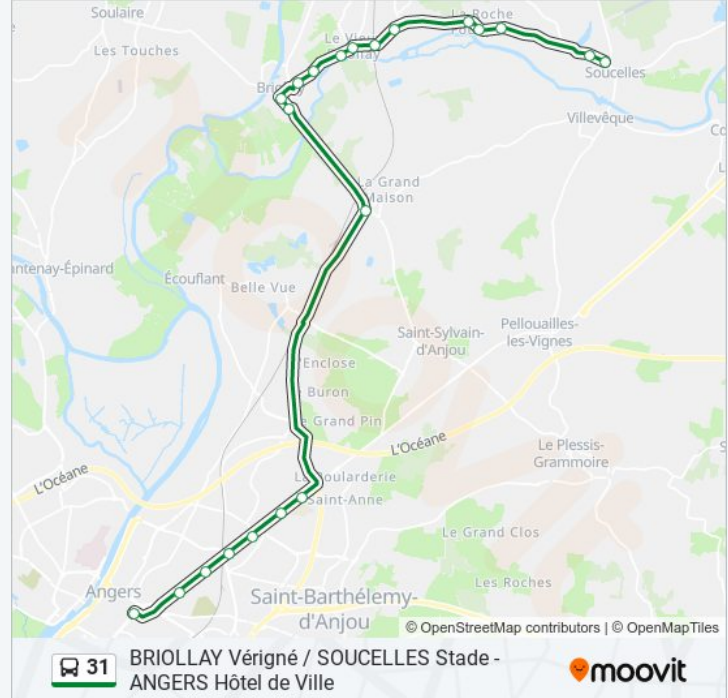

**BRIOLLAY Vérigné / SOUCELLES Stade - ANGERS Hôtel de Ville**

Téléchargez

La ligne 31 de bus (BRIOLLAY Vérigné / SOUCELLES Stade - ANGERS Hôtel de Ville) a 3 itinéraires. Pour les jours de la semaine, les heures de service sont:

(1) Angers Hôtel De Ville: 06:34 - 18:57 (2) Briollay Vérigné: 12:10 - 18:05 (3) Soucelles Stade: 07:18 - 19:40

Utilisez l'application Moovit pour trouver la station de la ligne 31 de bus la plus proche et savoir quand la prochaine ligne 31 de bus arrive.

**Direction: Angers Hôtel De Ville**

20 arrêts

[VOIR LES HORAIRES DE LA LIGNE](#)

Soucelles Stade  
L'Ortier  
Gadifaix  
Roche Foulques  
Clos Du Vau  
Grand Mottay  
Gare Vieux Briollay  
Résidence  
Vieux Port  
Deux Vallées  
L'Estaminet  
Briollay Mairie -Reporté-  
Dionnière  
Provins  
Route De Paris  
7 Sonnettes  
Châtenay  
Brisepotière  
Lutin  
Hôtel De Ville

## Informations de la ligne 31 de bus

**Direction:** Soucelles Stade

**Arrêts:** 21

**Durée du Trajet:** 39 min

**Récapitulatif de la ligne:**

Gadifaix

L'Ortier

Soucelles Stade