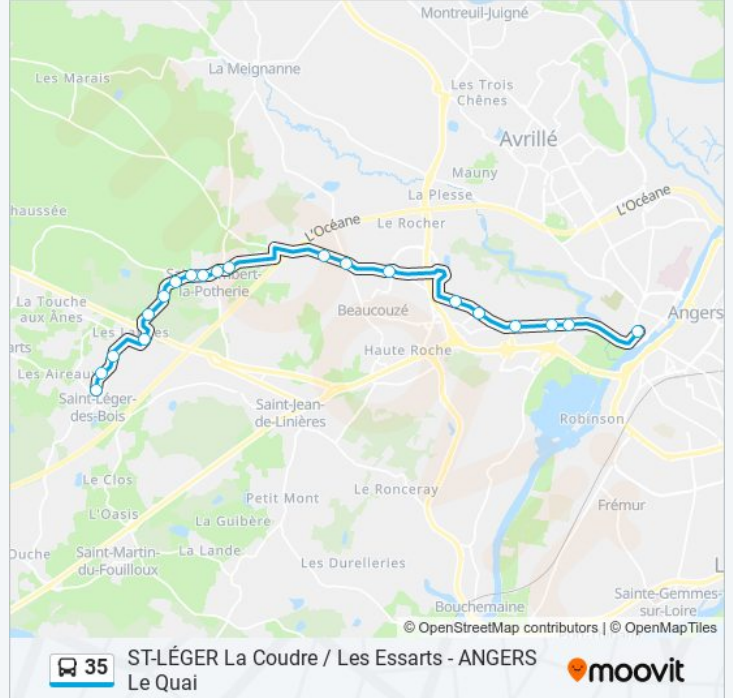

Utilisez l'application Moovit pour trouver la station de la ligne 35 de bus la plus proche et savoir quand la prochaine ligne 35 de bus arrive.

Direction: Angers Le Quai

21 arrêts

[VOIR LES HORAIRES DE LA LIGNE](#)

- Le Quai
- Élysée
- Patton
- La Barre
- Morel
- De Serre
- L'Atoll-Vallin
- Cinq Routes
- Paquerette
- Renardière
- Pauger
- Perraudière
- Bellangerie
- Avicenne
- Langevine
- Les Ecots
- Robinières
- Fouquetterie

Informations de la ligne 35 de bus

Direction: St-Léger La Coudre

Arrêts: 20

Durée du Trajet: 26 min

Récapitulatif de la ligne:

Patis Ext Reporté

Frayon Vers Ext

Direction: St-Léger Les Essarts

11 arrêts

[VOIR LES HORAIRES DE LA LIGNE](#)

Le Quai

Élysée

Patton

La Barre

Robinières

Fouquetterie