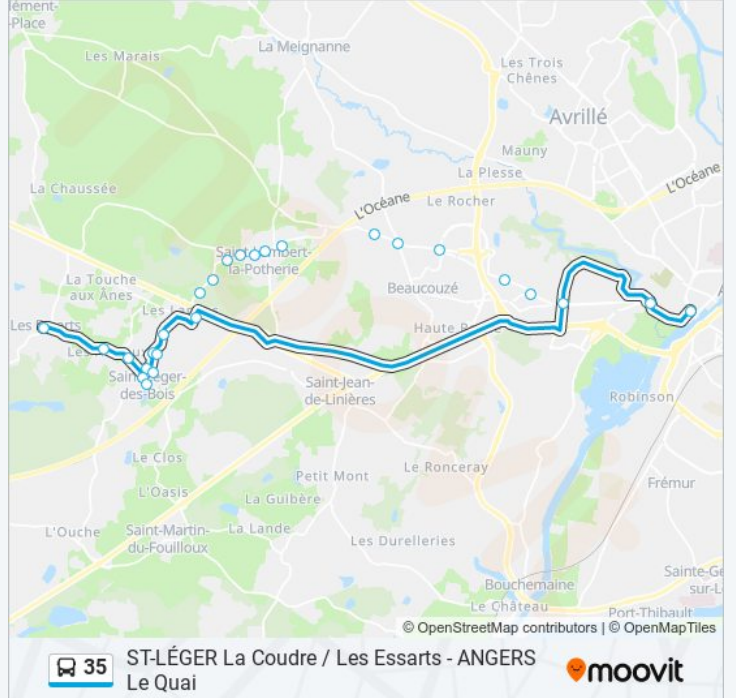

Utilisez l'application Moovit pour trouver la station de la ligne 35 de bus la plus proche et savoir quand la prochaine ligne 35 de bus arrive.

Direction: Angers Le Quai

21 arrêts

[VOIR LES HORAIRES DE LA LIGNE](#)

De Serre

Morel

La Barre

Farcy

Le Quai

Horaires de la ligne 35 de bus

Horaires de l'itinéraire Angers Le Quai:

lundi	06:30 - 18:40
mardi	06:30 - 18:40
mercredi	06:30 - 18:40
jeudi	06:30 - 18:40
vendredi	06:30 - 18:40
samedi	07:20 - 18:40
dimanche	Pas Opérationnel

Informations de la ligne 35 de bus**Direction:** Angers Le Quai**Arrêts:** 21**Durée du Trajet:** 30 min**Récapitulatif de la ligne:**

Direction: St-Léger La Coudre

20 arrêts

[VOIR LES HORAIRES DE LA LIGNE](#)

- Le Quai
- Élysée
- Patton
- La Barre
- Morel
- De Serre
- L'Atoll-Vallin
- Cinq Routes
- Paquerette
- Renardière
- Pauger
- Perraudière
- Bellangerie
- Avicenne
- Langevine
- Les Ecots
- Robinières
- Fouquetterie