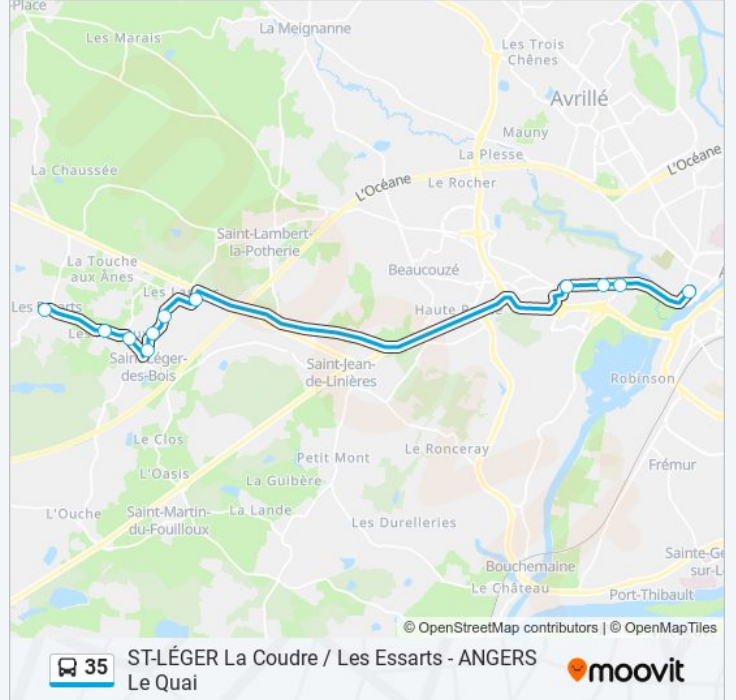

Utilisez l'application Moovit pour trouver la station de la ligne 35 de bus la plus proche et savoir quand la prochaine ligne 35 de bus arrive.

Direction: Angers Le Quai

21 arrêts

[VOIR LES HORAIRES DE LA LIGNE](#)

11 arrêts

[VOIR LES HORAIRES DE LA LIGNE](#)

Le Quai

Élysée

Patton

La Barre

Robinières

Fouquetterie

Patis Ext Reporté

Frayon Vers Ext

Petits Grandchamps

Hulleteries

Les Essarts

Horaires de la ligne 35 de bus

Horaires de l'itinéraire St-Léger Les Essarts:

lundi	12:35 - 18:25
mardi	12:35 - 18:25
mercredi	12:35 - 18:25
jeudi	12:35 - 18:25
vendredi	12:35 - 18:25
samedi	12:35 - 18:25
dimanche	Pas Opérationnel

Informations de la ligne 35 de bus

Direction: St-Léger Les Essarts

Arrêts: 11

Durée du Trajet: 27 min

Récapitulatif de la ligne:

Les horaires et trajets sur une carte de la ligne 35 de bus sont disponibles dans un fichier PDF hors-ligne sur moovitapp.com. Utilisez le [Appli Moovit](#) pour voir les horaires de bus, train ou métro en temps réel, ainsi que les instructions étape par étape pour tous les transports publics à Angers.