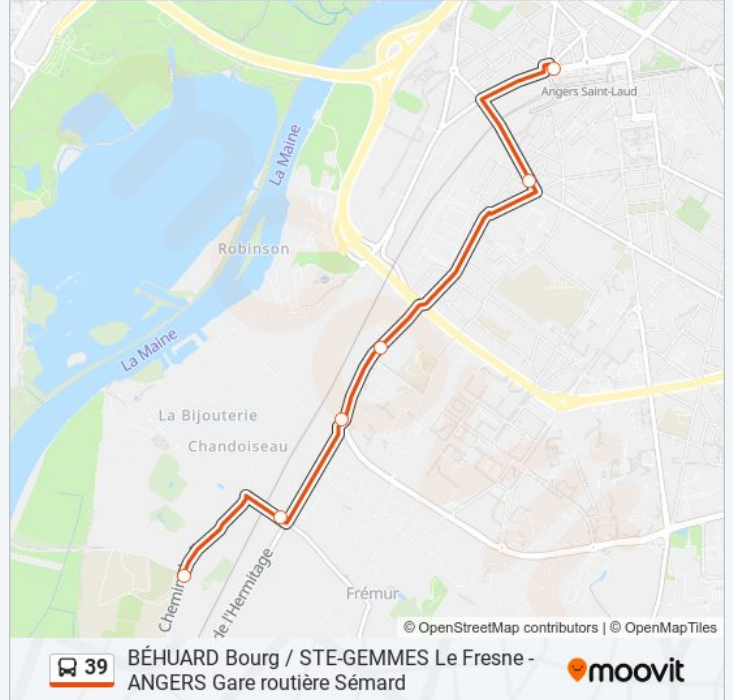

Les horaires et trajets sur une carte de la ligne 39 de bus sont disponibles dans un fichier PDF hors-ligne sur moovitapp.com. Utilisez le Appli Moovit pour voir les horaires de bus, train ou métro en temps réel, ainsi que les instructions étape par étape pour tous les transports publics à Angers.

© 2024 Moovit - Tous droits réservés