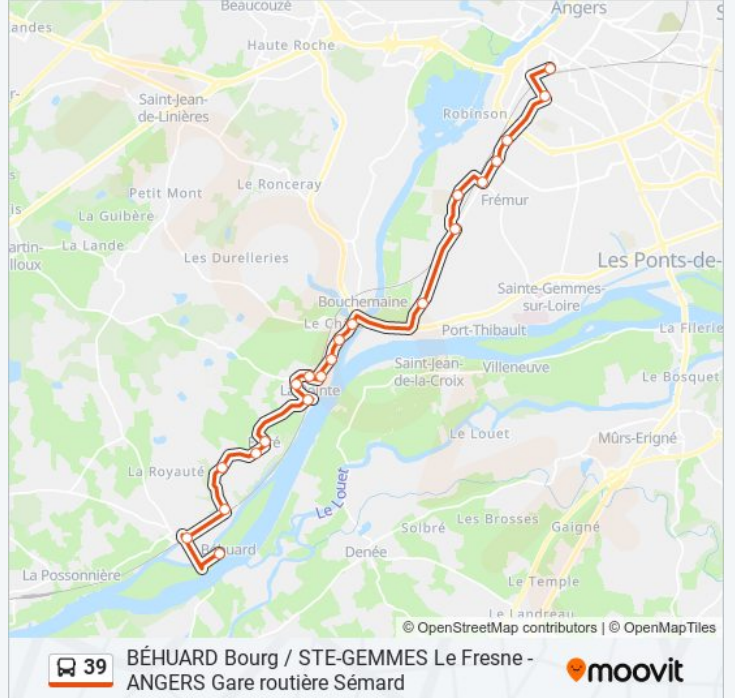

**BÉHUARD Bourg / STE-GEMMES Le Fresne - ANGERS Gare routière Sémard**

Téléchargez

La ligne 39 de bus (BÉHUARD Bourg / STE-GEMMES Le Fresne - ANGERS Gare routière Sémard) a 3 itinéraires. Pour les jours de la semaine, les heures de service sont:

(1) Angers Gare Routière Sémard: 06:44 - 18:10(2) Béhuard Bourg: 07:43 - 18:50(3) Ste-Gemmes Le Fresne: 07:35 - 07:45

Utilisez l'application Moovit pour trouver la station de la ligne 39 de bus la plus proche et savoir quand la prochaine ligne 39 de bus arrive.

Direction: Angers Gare Routière Sémard

21 arrêts

[VOIR LES HORAIRES DE LA LIGNE](#)

Béhuard Bourg
Savennières Gare
Les Forges
Roche Aux Moines
Chamboureau
Épiré
Chantourteau
Les Vignes
Rangeardièrè
La Pointe
Pont Laitier
Bouchemaine Gare
Bouchemaine Camping
Empiré
La Chauvelaie
Le Fresne
Route De Bouchemaine
Gaubourgs
Centre De Tri
Vauban

Informations de la ligne 39 de bus**Direction:** Angers Gare Routière Sémard**Arrêts:** 21**Durée du Trajet:** 32 min**Récapitulatif de la ligne:**

Direction: Béhuard Bourg

21 arrêts

[VOIR LES HORAIRES DE LA LIGNE](#)