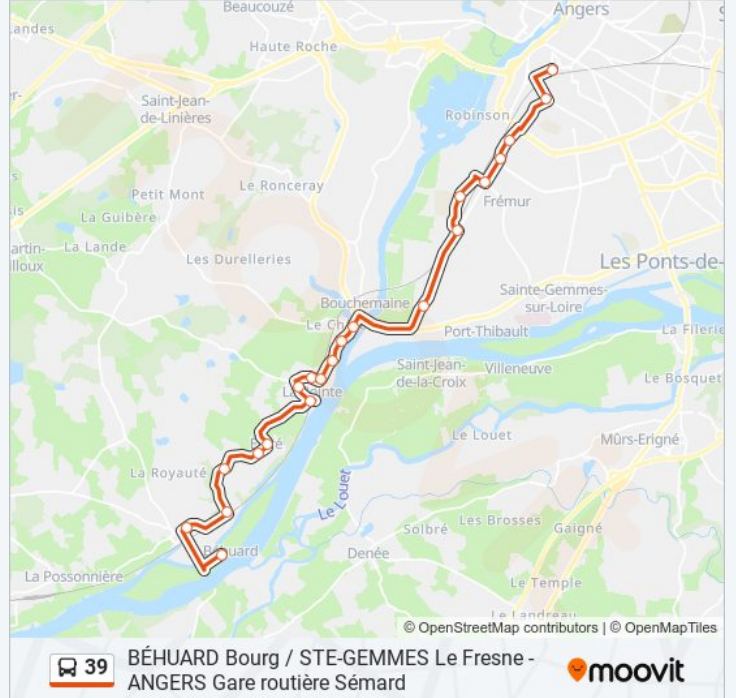

Informations de la ligne 39 de bus

Direction: Béhuard Bourg

Arrêts: 21

Durée du Trajet: 34 min

Récapitulatif de la ligne:

Les Forges

Savennières Mail

Béhuard Bourg

Direction: Ste-Gemmes Le Fresne

6 arrêts

[VOIR LES HORAIRES DE LA LIGNE](#)

Gare Routière Sémard - Quai N

Vauban

Centre De Tri

Gaubourgs

Route De Bouchemaine