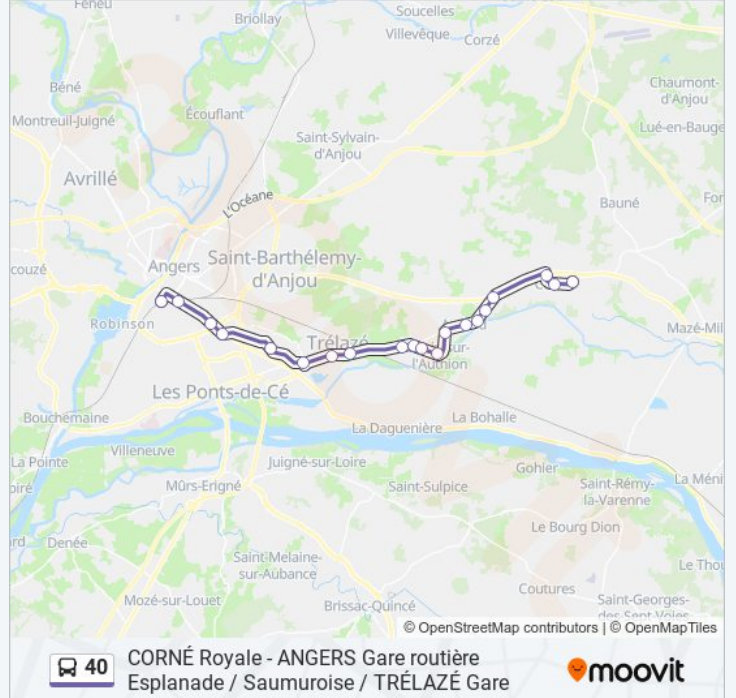

**CORNÉ Royale - ANGERS Gare routière Esplanade / Saumuroise / TRÉLAZÉ Gare**

Téléchargez

La ligne 40 de bus (CORNÉ Royale - ANGERS Gare routière Esplanade / Saumuroise / TRÉLAZÉ Gare) a 2 itinéraires. Pour les jours de la semaine, les heures de service sont:

(1) Angers Gare Routière Esplanade: 06:54 - 08:39(2) Corné Royale: 16:50 - 18:15

Utilisez l'application Moovit pour trouver la station de la ligne 40 de bus la plus proche et savoir quand la prochaine ligne 40 de bus arrive.

Direction: Angers Gare Routière Esplanade

22 arrêts

[VOIR LES HORAIRES DE LA LIGNE](#)

Royale
Corné Mairie
Croix Verte
Rezeau
Jeanne De Laval
Grand Launay
Restaurant
Andard Mairie
Croix Combeau
Place Du 8 Mai
Buissons Belles
Croix De Bois
Narcé
Chevallerie
Trélazé Mairie
Dautel
Fresnaies
Justices
Saumuroise
André Leroy

Informations de la ligne 40 de bus

Direction: Corné Royale

Arrêts: 20

Durée du Trajet: 39 min

Récapitulatif de la ligne:

Corné Mairie

Royale

Les horaires et trajets sur une carte de la ligne 40 de bus sont disponibles dans un fichier PDF hors-ligne sur moovitapp.com. Utilisez le [Appli Moovit](#) pour voir les horaires de bus, train ou métro en temps réel, ainsi que les instructions étape par étape pour tous les transports publics à Angers.