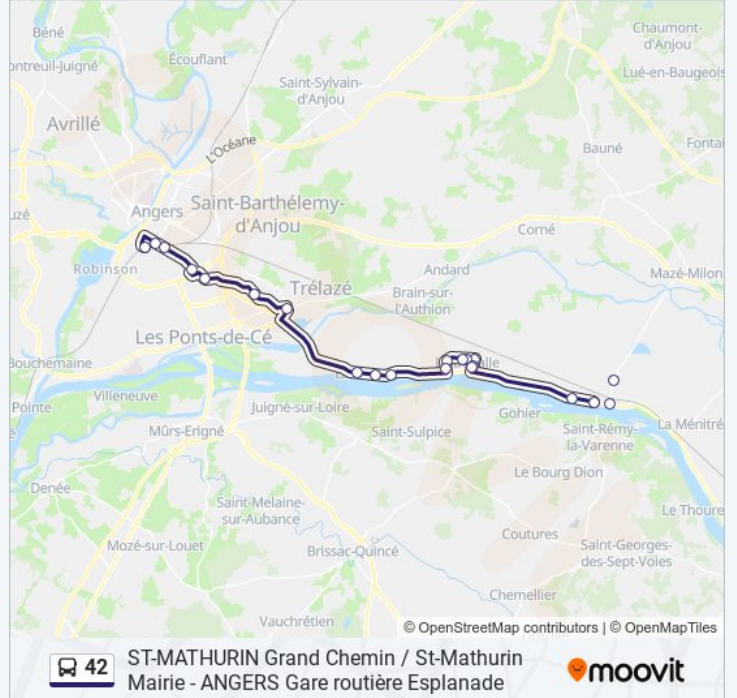

**Direction: Angers Gare Routière Esplanade**

19 arrêts

[VOIR LES HORAIRES DE LA LIGNE](#)

Grand Chemin

Bourg Joly

St-Mathurin Mairie

Grande Rue

La Cendreuse

Bas Chemin

Chemin Salette

Le Ruau

Route De Brain

Val D'Authion

Daguenière Église

La Boette

Dautel

Fresnaies

Justices

Millot

André Leroy

Paul Bert

Gr Esplanade - Quais E (40) / H (41) / F (42)

**Horaires de la ligne 42 de bus**

Horaires de l'itinéraire Angers Gare Routière Esplanade:

lundi	06:48 - 18:08
mardi	06:48 - 18:08
mercredi	06:48 - 18:08
jeudi	06:48 - 18:08
vendredi	06:48 - 18:08
samedi	08:53 - 18:53
dimanche	Pas Opérationnel

**Informations de la ligne 42 de bus****Direction:** Angers Gare Routière Esplanade**Arrêts:** 19**Durée du Trajet:** 47 min**Récapitulatif de la ligne:**