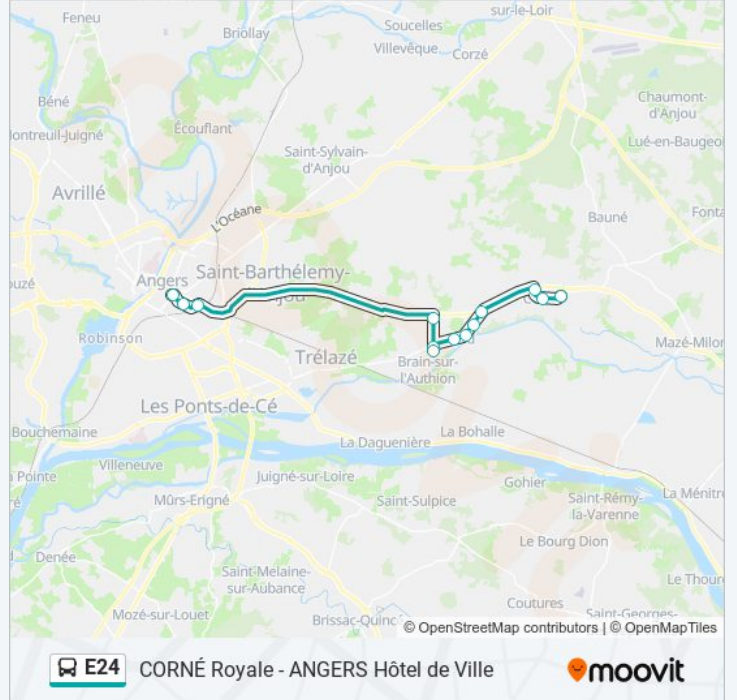

## CORNÉ Royale - ANGERS Hôtel de Ville

Téléchargez

La ligne E24 de bus (CORNÉ Royale - ANGERS Hôtel de Ville) a 2 itinéraires. Pour les jours de la semaine, les heures de service sont:

(1) Angers Hôtel De Ville: 06:46 - 19:19(2) Corné Royale: 07:50 - 20:00

Utilisez l'application Moovit pour trouver la station de la ligne E24 de bus la plus proche et savoir quand la prochaine ligne E24 de bus arrive.

**Direction: Angers Hôtel De Ville**

16 arrêts

[VOIR LES HORAIRES DE LA LIGNE](#)

## Horaires de la ligne E24 de bus

Horaires de l'itinéraire Corné Royale:

lundi	07:50 - 20:00
mardi	07:50 - 20:00
mercredi	07:50 - 20:00
jeudi	07:50 - 20:00
vendredi	07:50 - 20:00
samedi	08:05 - 20:00
dimanche	Pas Opérationnel

## Informations de la ligne E24 de bus

**Direction:** Corné Royale

**Arrêts:** 13

**Durée du Trajet:** 35 min

**Récapitulatif de la ligne:**

Les horaires et trajets sur une carte de la ligne E24 de bus sont disponibles dans un fichier PDF hors-ligne sur [moovitapp.com](https://moovitapp.com). Utilisez le Appli Moovit pour voir les horaires de bus, train ou métro en temps réel, ainsi que les instructions étape par étape pour tous les transports publics à Angers.