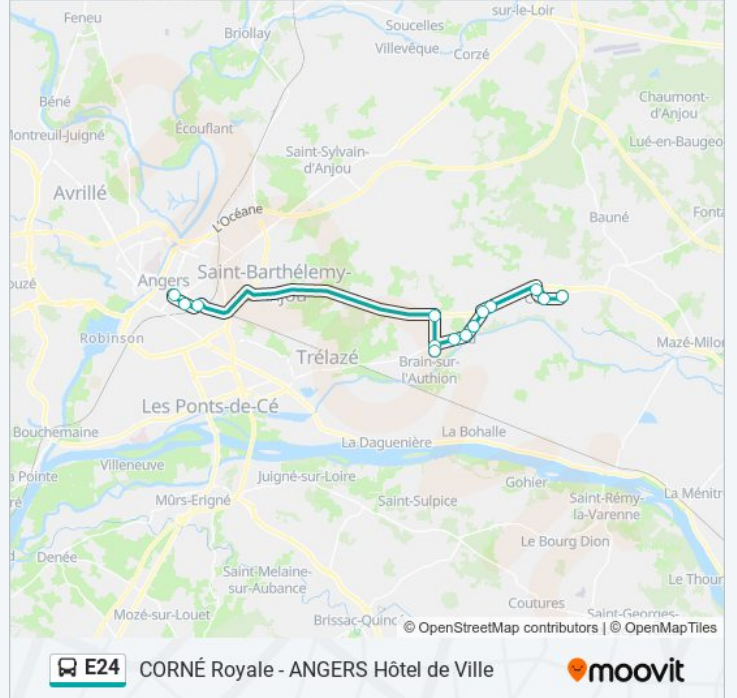

## CORNÉ Royale - ANGERS Hôtel de Ville

Téléchargez

La ligne E24 de bus (CORNÉ Royale - ANGERS Hôtel de Ville) a 2 itinéraires. Pour les jours de la semaine, les heures de service sont:

(1) Angers Hôtel De Ville: 06:46 - 19:19(2) Corné Royale: 07:50 - 20:00

Utilisez l'application Moovit pour trouver la station de la ligne E24 de bus la plus proche et savoir quand la prochaine ligne E24 de bus arrive.

**Direction: Angers Hôtel De Ville**

16 arrêts

[VOIR LES HORAIRES DE LA LIGNE](#)

**Informations de la ligne E24 de bus****Direction:** Angers Hôtel De Ville**Arrêts:** 16**Durée du Trajet:** 36 min**Récapitulatif de la ligne:**

## Direction: Corné Royale

13 arrêts

[VOIR LES HORAIRES DE LA LIGNE](#)

Hôtel De Ville

Constant Lemoine

Conservatoire

La Perrière

8 Mai E24