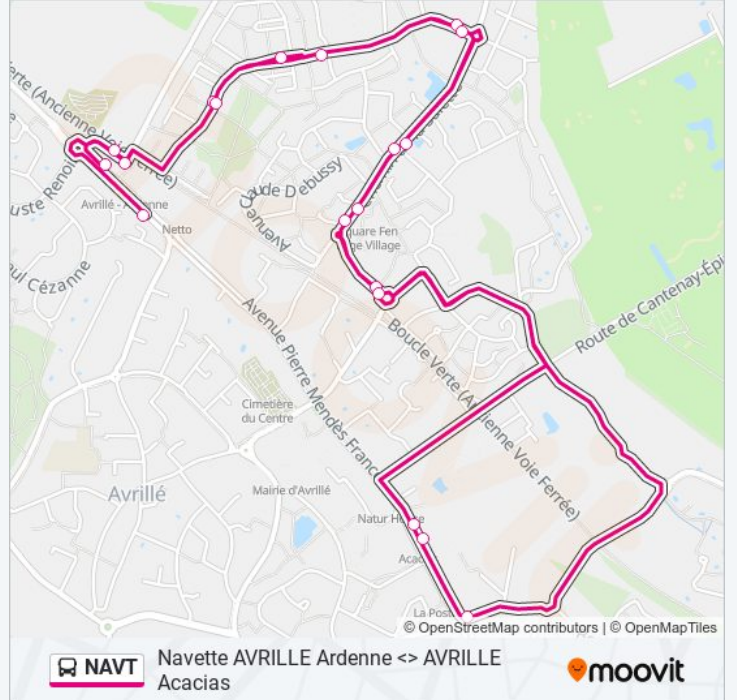

Les horaires et trajets sur une carte de la ligne NAVT de bus sont disponibles dans un fichier PDF hors-ligne sur moovitapp.com. Utilisez le [Appli Moovit](#) pour voir les horaires de bus, train ou métro en temps réel, ainsi que les instructions étape par étape pour tous les transports publics à Angers.

[À propos de Moovit](#) • [Solutions MaaS](#) • [Pays disponibles](#) • [Communauté Moovit](#)

© 2024 Moovit - Tous droits réservés

Consultez les horaires d'arrivée en direct