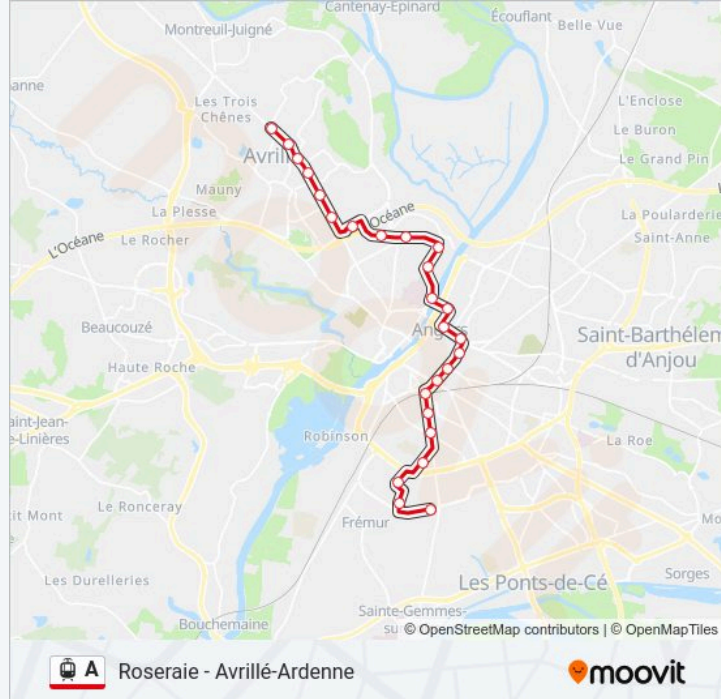

**Direction: Angers Roseraie**

25 arrêts

[VOIR LES HORAIRES DE LA LIGNE](#)

Avrillé - Ardenne  
Bascule  
St-Gilles  
Acacias  
Bois Du Roy  
Plateau Mayenne  
Terra Botanica  
Verneau  
Hauts De St-Aubin  
Jean Moulin  
Capucins  
Chu-Hôpital  
Berges De Maine  
St-Serge Université  
Centre De Congrès  
Hôtel De Ville  
Foch-Maison Bleue  
Foch-Haras  
Les Gares  
La Fayette  
Strasbourg

### Informations de la ligne A de tram

**Direction:** Avrillé Ardenne

**Arrêts:** 25

**Durée du Trajet:** 41 min

**Récapitulatif de la ligne:**

Terra Botanica

Plateau Mayenne

Bois Du Roy

### Direction: Roseraie

25 arrêts

[VOIR LES HORAIRES DE LA LIGNE](#)

Avrillé - Ardenne

Bascule

St-Gilles

Acacias

Bois Du Roy