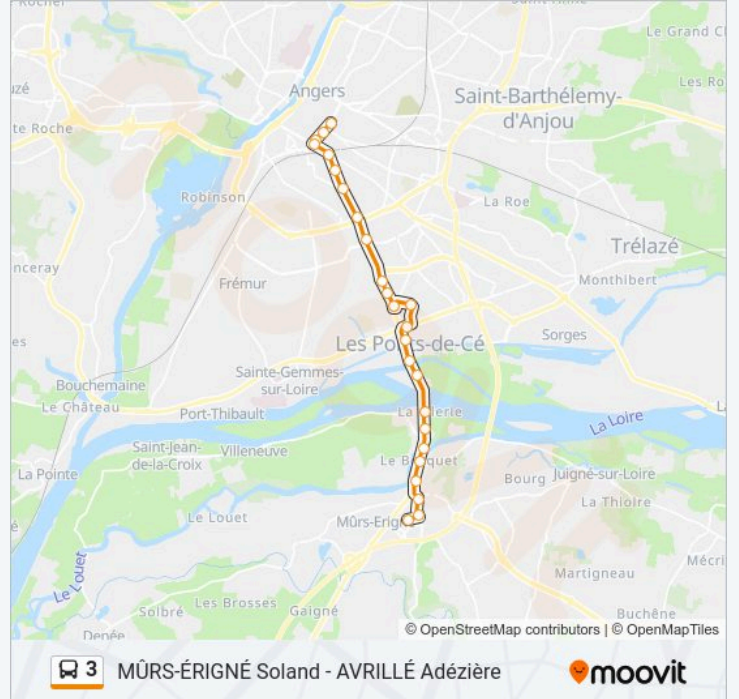

### Informations de la ligne 3 de bus

**Direction:** Angers Lorraine

**Arrêts:** 25

**Durée du Trajet:** 26 min

**Récapitulatif de la ligne:**

Trois Paroisses

Allard

De Lattre

### Direction: Avrillé Adézière

52 arrêts

[VOIR LES HORAIRES DE LA LIGNE](#)

Grand Pressoir

Barboterie

Monnier

Château Érigné

Bosquet