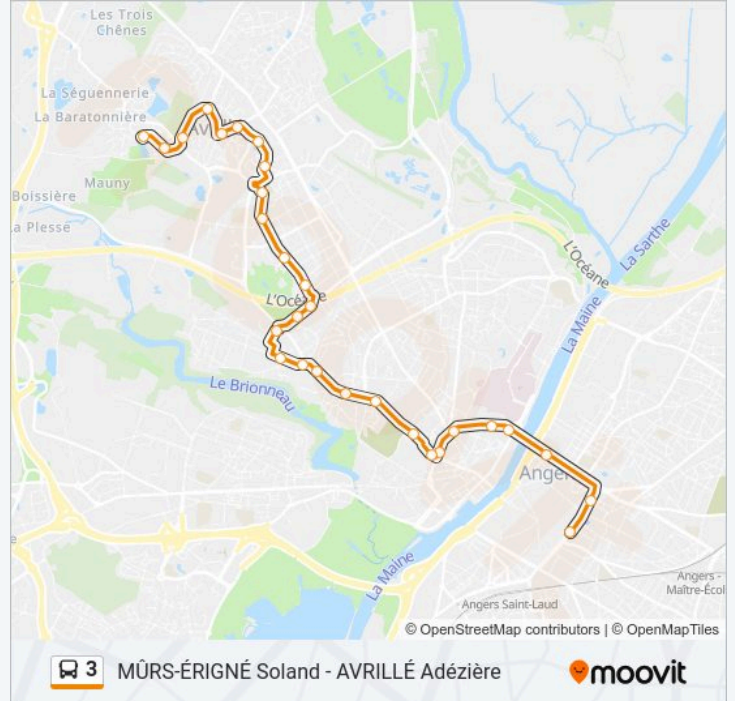

Clinique St-Didier

Val D'Or

Meignanne

Rêveries

Pomone

Cimetière De L'Ouest

Clémenceau

Descazeaux

Bichon

Hôtel Dieu

La Rochefoucauld

St-Serge Université

Mendès France

Foch-Maison Bleue

Direction: Angers Lorraine

25 arrêts

[VOIR LES HORAIRES DE LA LIGNE](#)

Grand Pressoir

Barboterie

Monnier

Château Érigné

Bosquet

Louet

Dube

Loire

Ponts-De-Cé Mairie

Belle Poule

Authion

Patureaux

Gendron

Ruelles

Sablons

Horaires de la ligne 3 de bus

Horaires de l'itinéraire Angers Lorraine:

lundi	22:16
mardi	22:16
mercredi	22:16
jeudi	22:16
vendredi	22:16
samedi	22:16
dimanche	Pas Opérationnel

Informations de la ligne 3 de bus

Direction: Angers Lorraine

Arrêts: 25

Durée du Trajet: 26 min

Récapitulatif de la ligne: