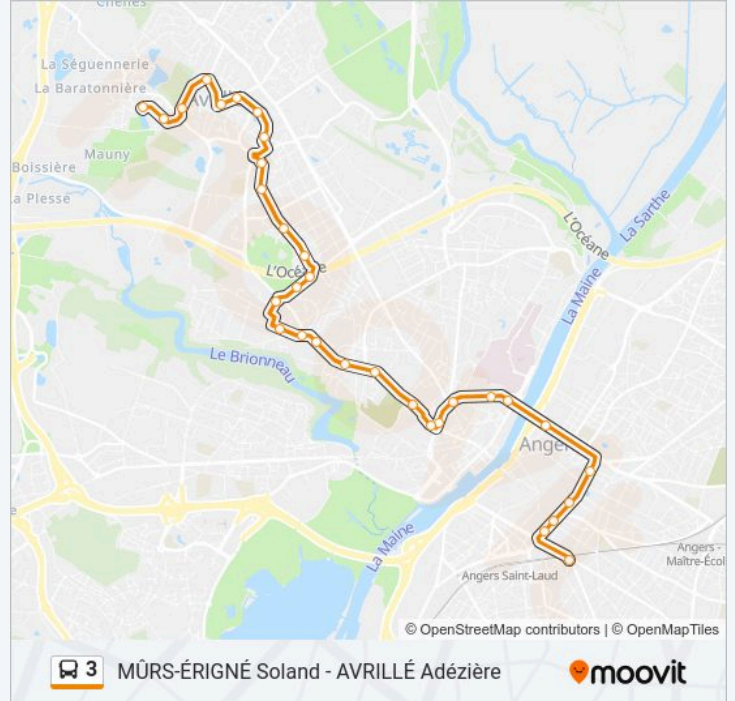

### Direction: Angers André Leroy

32 arrêts

[VOIR LES HORAIRES DE LA LIGNE](#)

Adézière

Schwalbach

La Boissière

Pièce Du Moulin

Basse Lande

### Informations de la ligne 3 de bus

**Direction:** Angers André Leroy

**Arrêts:** 32

**Durée du Trajet:** 41 min

**Récapitulatif de la ligne:**

Rêveries

Pomone

Cimetière De L'Ouest

Clémenceau

Descazeaux

Bichon

Hôtel Dieu

La Rochefoucauld

St-Serge Université

Mendès France

Foch-Maison Bleue

Foch-St-Aubin

Foch-Haras

André Leroy

**Direction: Angers Foch-Maison Bleue**

29 arrêts

[VOIR LES HORAIRES DE LA LIGNE](#)

Adézière

Schwalbach