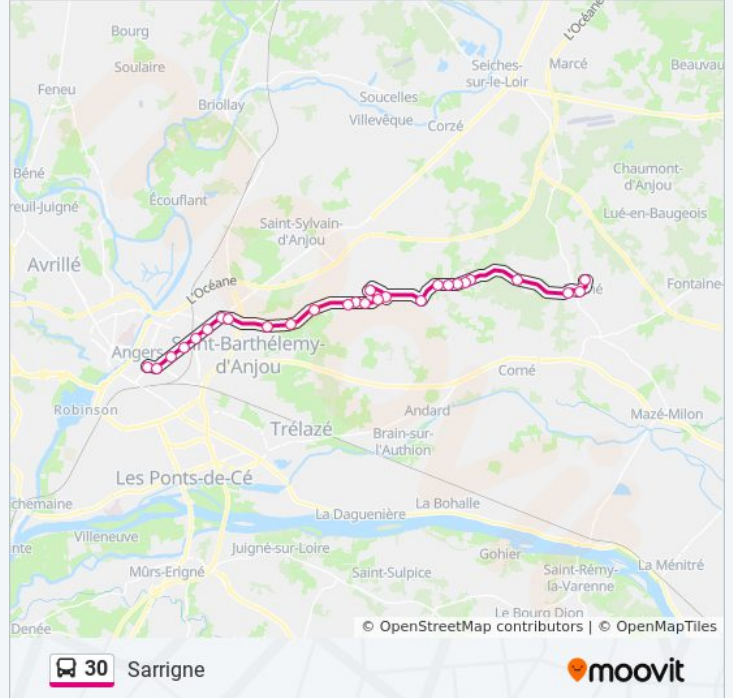

Hélène Boucher

Pôle 49

Provins

Route De Paris

7 Sonnettes

Châtenay

Brisepotière

Lutin

Hôtel De Ville

Direction: Bauné Centre

28 arrêts

[VOIR LES HORAIRES DE LA LIGNE](#)

Hôtel De Ville

Lutin

Brisepotière

Châtenay

7 Sonnettes

Route De Paris

Provins

Hélène Boucher

Colombier

Chemin De Mongazon

Mercier

Genetière

Beaulieu

Meuniers

Clos Doreau

Logis Notre-Dame

Toussaint Hodée

Quatre Vents

Horaires de la ligne 30 de bus

Horaires de l'itinéraire Bauné Centre:

lundi	18:30
mardi	18:30
mercredi	18:30
jeudi	18:30
vendredi	18:30
samedi	Pas Opérationnel
dimanche	Pas Opérationnel

Informations de la ligne 30 de bus

Direction: Bauné Centre

Arrêts: 28

Durée du Trajet: 43 min

Récapitulatif de la ligne:

[Plan de la ligne 30 de bus](#)