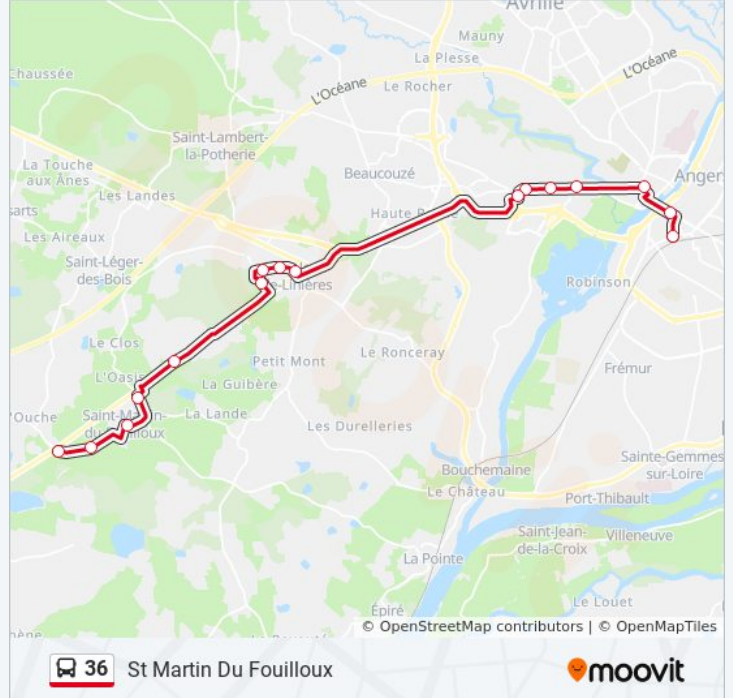

La ligne 36 de bus (Angers Le Quai) a 2 itinéraires. Pour les jours de la semaine, les heures de service sont:

(1) Angers Le Quai: 06:50 - 18:53(2) St-Martin Beau Soleil: 07:22 - 19:25

Utilisez l'application Moovit pour trouver la station de la ligne 36 de bus la plus proche et savoir quand la prochaine ligne 36 de bus arrive.

Direction: Angers Le Quai

14 arrêts

[VOIR LES HORAIRES DE LA LIGNE](#)

Beau Soleil

L'Oliveraie

St-Martin Centre

Bois Du Fouilloux

Lombardières

Le Quai

Horaires de la ligne 36 de bus

Horaires de l'itinéraire Angers Le Quai:

lundi	06:50 - 18:53
mardi	06:50 - 18:53
mercredi	06:50 - 18:53
jeudi	06:50 - 18:53
vendredi	06:50 - 18:53
samedi	07:47 - 18:48
dimanche	Pas Opérationnel

Informations de la ligne 36 de bus

Direction: Angers Le Quai

Arrêts: 14

Durée du Trajet: 28 min

Récapitulatif de la ligne:

Direction: St-Martin Beau Soleil

14 arrêts

[VOIR LES HORAIRES DE LA LIGNE](#)