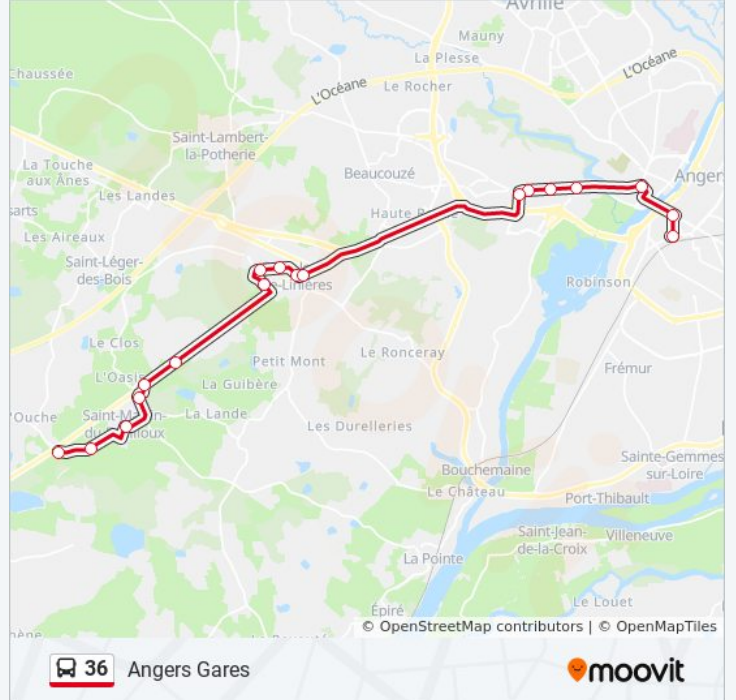

La ligne 36 de bus (Angers Le Quai) a 2 itinéraires. Pour les jours de la semaine, les heures de service sont:

(1) Angers Le Quai: 06:50 - 18:53(2) St-Martin Beau Soleil: 07:22 - 19:25

Utilisez l'application Moovit pour trouver la station de la ligne 36 de bus la plus proche et savoir quand la prochaine ligne 36 de bus arrive.

Direction: Angers Le Quai

14 arrêts

[VOIR LES HORAIRES DE LA LIGNE](#)

Beau Soleil

L'Oliveraie

St-Martin Centre

Bois Du Fouilloux

Lombardières

Informations de la ligne 36 de bus

Direction: Angers Le Quai

Arrêts: 14

Durée du Trajet: 28 min

Récapitulatif de la ligne:

Direction: St-Martin Beau Soleil

14 arrêts

[VOIR LES HORAIRES DE LA LIGNE](#)

Direction: St-Martin Beau Soleil

Arrêts: 14

Durée du Trajet: 25 min

Récapitulatif de la ligne:

Les horaires et trajets sur une carte de la ligne 36 de bus sont disponibles dans un fichier PDF hors-ligne sur moovitapp.com. Utilisez le [Appli Moovit](#) pour voir les horaires de bus, train ou métro en temps réel, ainsi que les instructions étape par étape pour tous les transports publics à Angers.