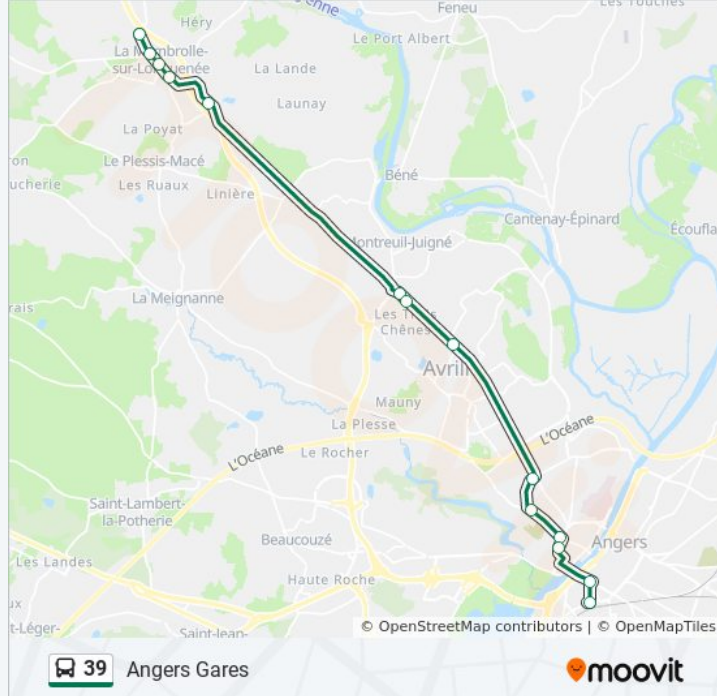

**Direction: Angers Gare Routière Sémard**

21 arrêts

[VOIR LES HORAIRES DE LA LIGNE](#)

Béhuard Bourg  
Savennières Gare  
Les Forges  
Roche Aux Moines  
Chamboureau  
Épiré  
Chantourteau  
Les Vignes  
Rangeardière  
La Pointe  
Pont Laitier  
Bouchemaine Gare  
Bouchemaine Camping  
Empiré  
La Chauvelaie  
Le Fresne  
Route De Bouchemaine  
Gaubourgs  
Centre De Tri  
Vauban

### Informations de la ligne 39 de bus

**Direction:** Béhuard Bourg

**Arrêts:** 21

**Durée du Trajet:** 34 min

**Récapitulatif de la ligne:**

Les Forges

Savennières Mail

Béhuard Bourg

**Direction: Ste-Gemmes Le Fresne**

6 arrêts

[VOIR LES HORAIRES DE LA LIGNE](#)

Gare Routière Sémard - Quai N

Vauban

Centre De Tri

Gaubourgs

Route De Bouchemaine