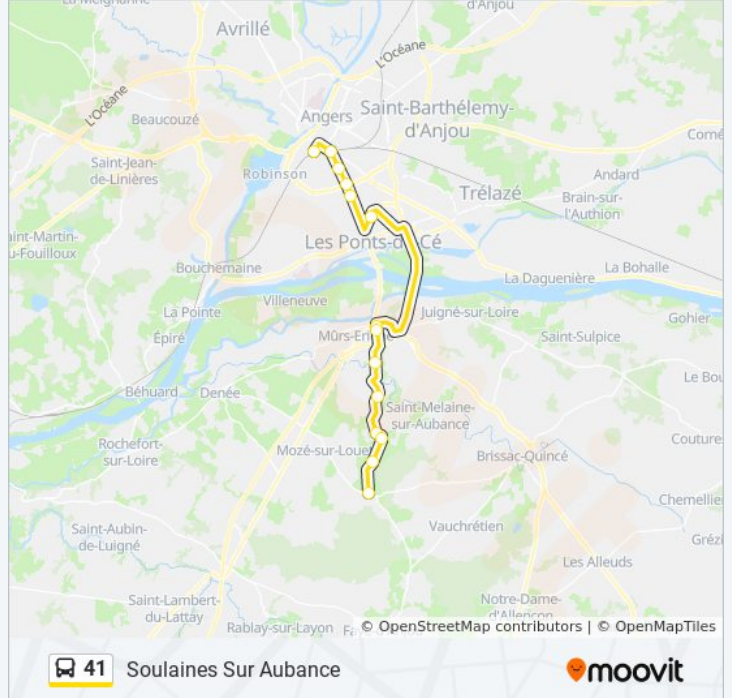

(1) Angers Gare Routière Esplanade: 07:05 - 17:45(2) Soulaines Haute-Marzelle: 07:45 - 18:30

Utilisez l'application Moovit pour trouver la station de la ligne 41 de bus la plus proche et savoir quand la prochaine ligne 41 de bus arrive.

**Direction: Angers Gare Routière Esplanade**

13 arrêts

[VOIR LES HORAIRES DE LA LIGNE](#)

Haute Marzelle

Grolière

Le Tertre

Soulaines Centre

Baluères

**Informations de la ligne 41 de bus****Direction:** Angers Gare Routière Esplanade**Arrêts:** 13**Durée du Trajet:** 32 min**Récapitulatif de la ligne:**