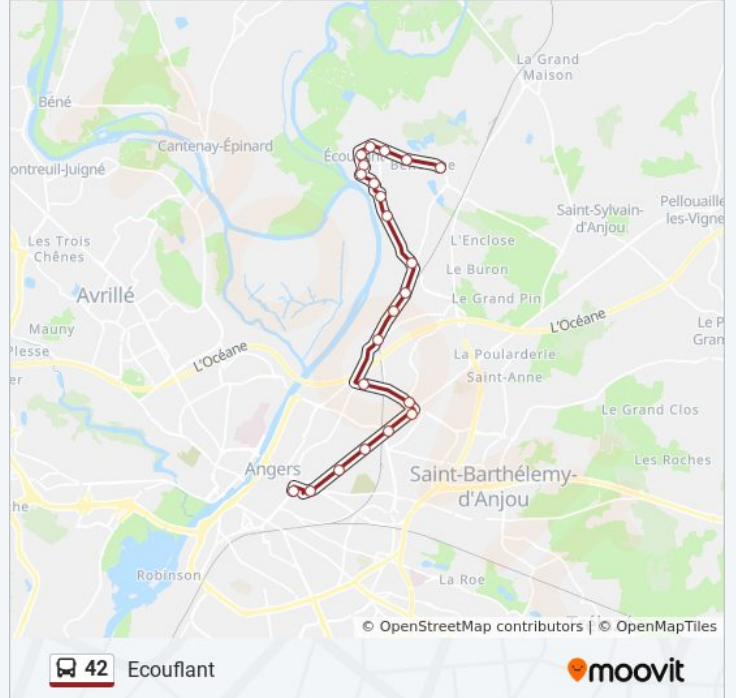

**Direction: Angers Gare Routière Esplanade**

17 arrêts

[VOIR LES HORAIRES DE LA LIGNE](#)

St-Mathurin Mairie

Grande Rue

La Cendreuse

Bas Chemin

Chemin Salette

Le Ruau

Route De Brain

Val D'Authion

Daguenière Église

La Boette

Dautel

Fresnaies

Justices

Millot

André Leroy

Paul Bert

Gr Esplanade - Quais E (40) / H (41) / F (42)

**Horaires de la ligne 42 de bus**

Horaires de l'itinéraire Angers Gare Routière Esplanade:

lundi	Pas Opérationnel
mardi	Pas Opérationnel
mercredi	Pas Opérationnel
jeudi	Pas Opérationnel
vendredi	Pas Opérationnel
samedi	08:53 - 19:02
dimanche	Pas Opérationnel

**Informations de la ligne 42 de bus****Direction:** Angers Gare Routière Esplanade**Arrêts:** 17**Durée du Trajet:** 47 min**Récapitulatif de la ligne:**